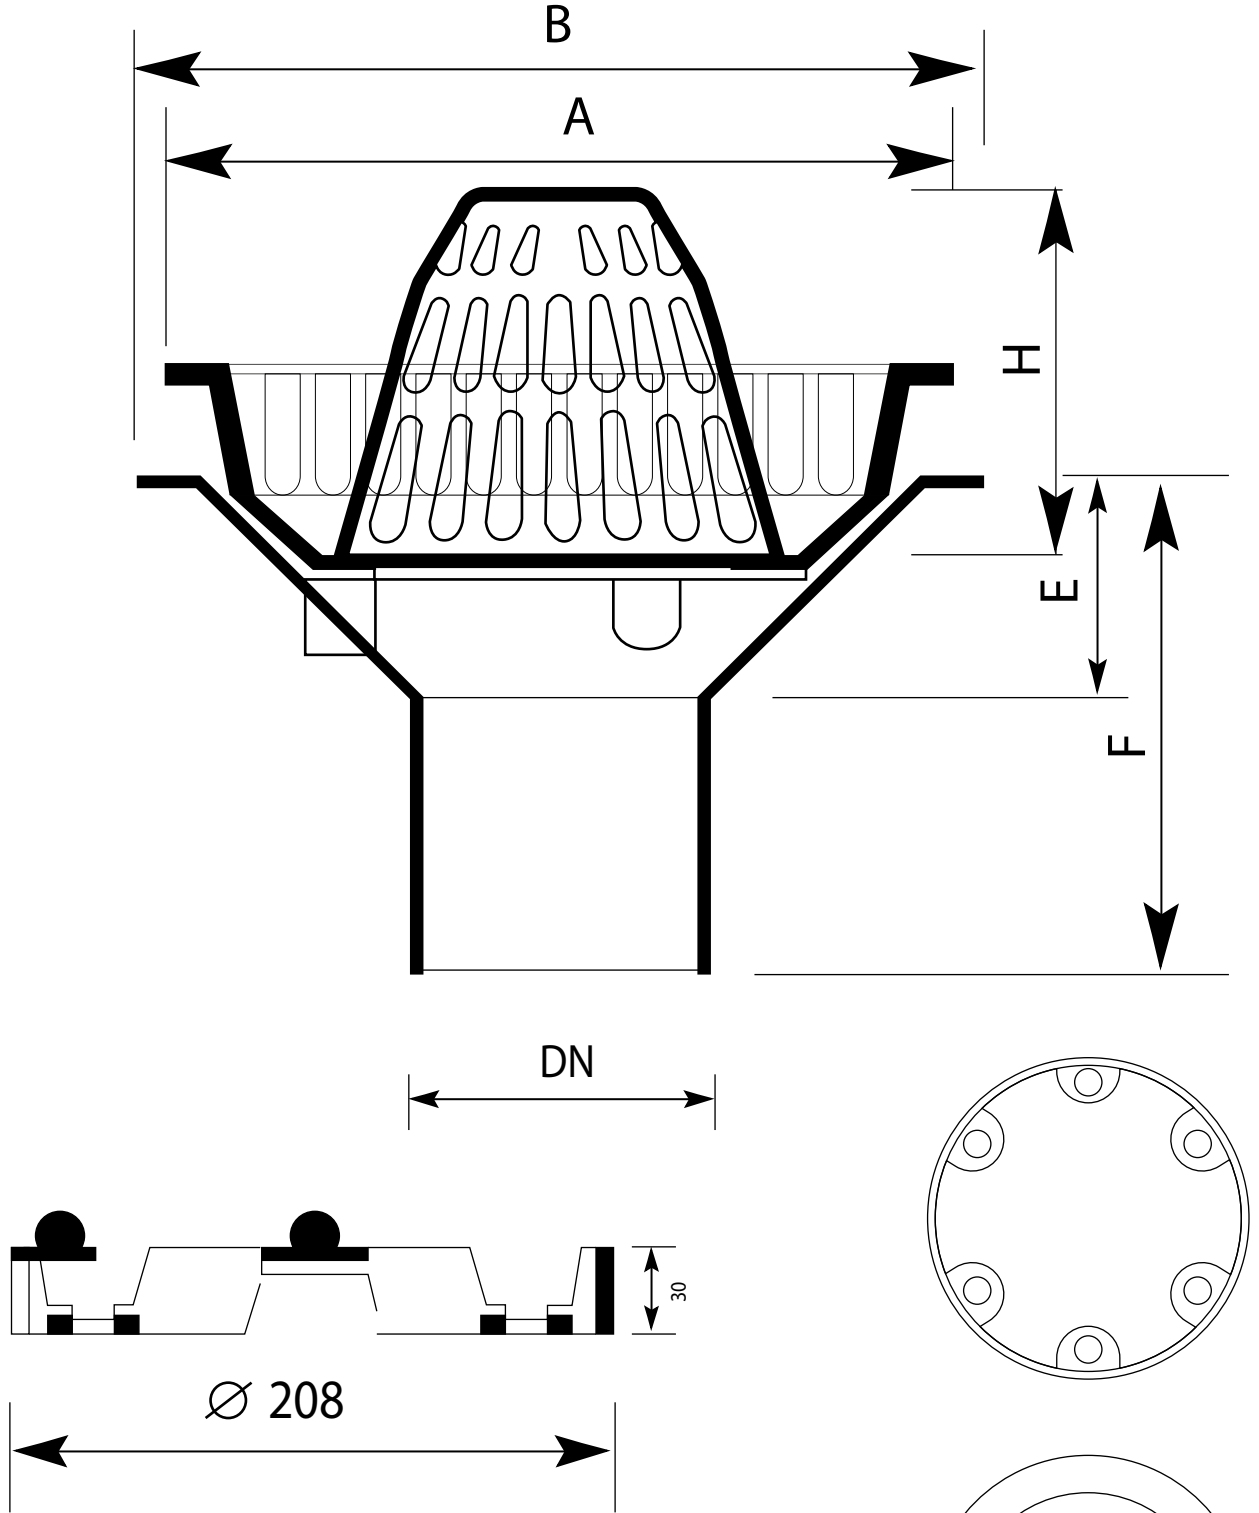

MDS - 100- Çatı Süzgeci

Teknik Özellikler

Kod	DN	H	E	F	A	B	KG
MDS-100	50	130	130	195	294	356	11
MDS-101	70	130	120	230	294	356	11
MDS-102	110	130	100	230	294	356	11
MDS-103	125	130	90	230	294	356	11
MDS-104	150	130	80	230	294	356	11