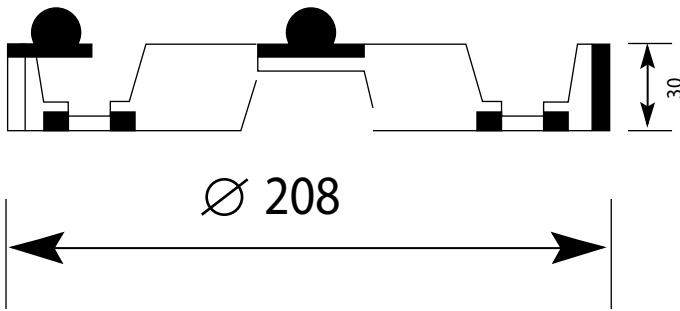

MDS-105 - Teras Süzgeci

Teknik Özellikler

Kod	DN	E	F	A	B	KG
MDS-105	50	130	195	294	356	12
MDS-106	70	120	230	294	356	12
MDS-107	100	100	230	294	356	12
MDS-108	125	90	230	294	356	12
MDS-109	150	80	230	294	356	12