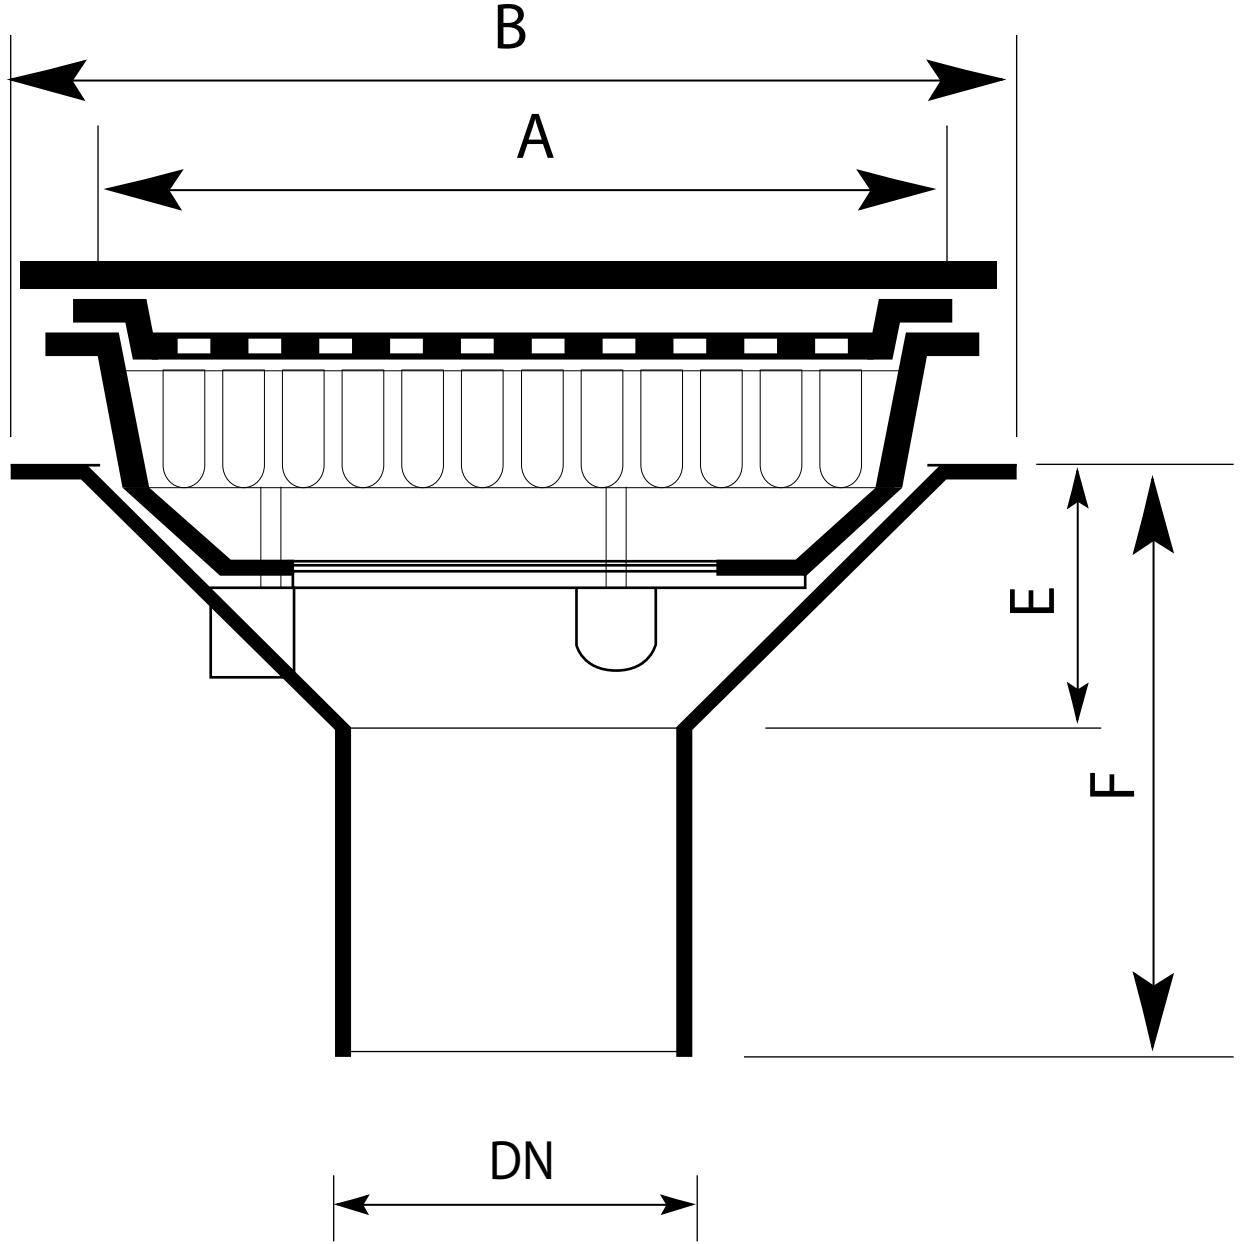

MDS-105 - Teras Süzgeci

Teknik Özellikler

Kod	DN	E	F	A	B	KG
MDS-105	50	130	195	294	356	12
MDS-106	70	120	230	294	356	12
MDS-107	100	100	230	294	356	12
MDS-108	125	90	230	294	356	12
MDS-109	150	80	230	294	356	12