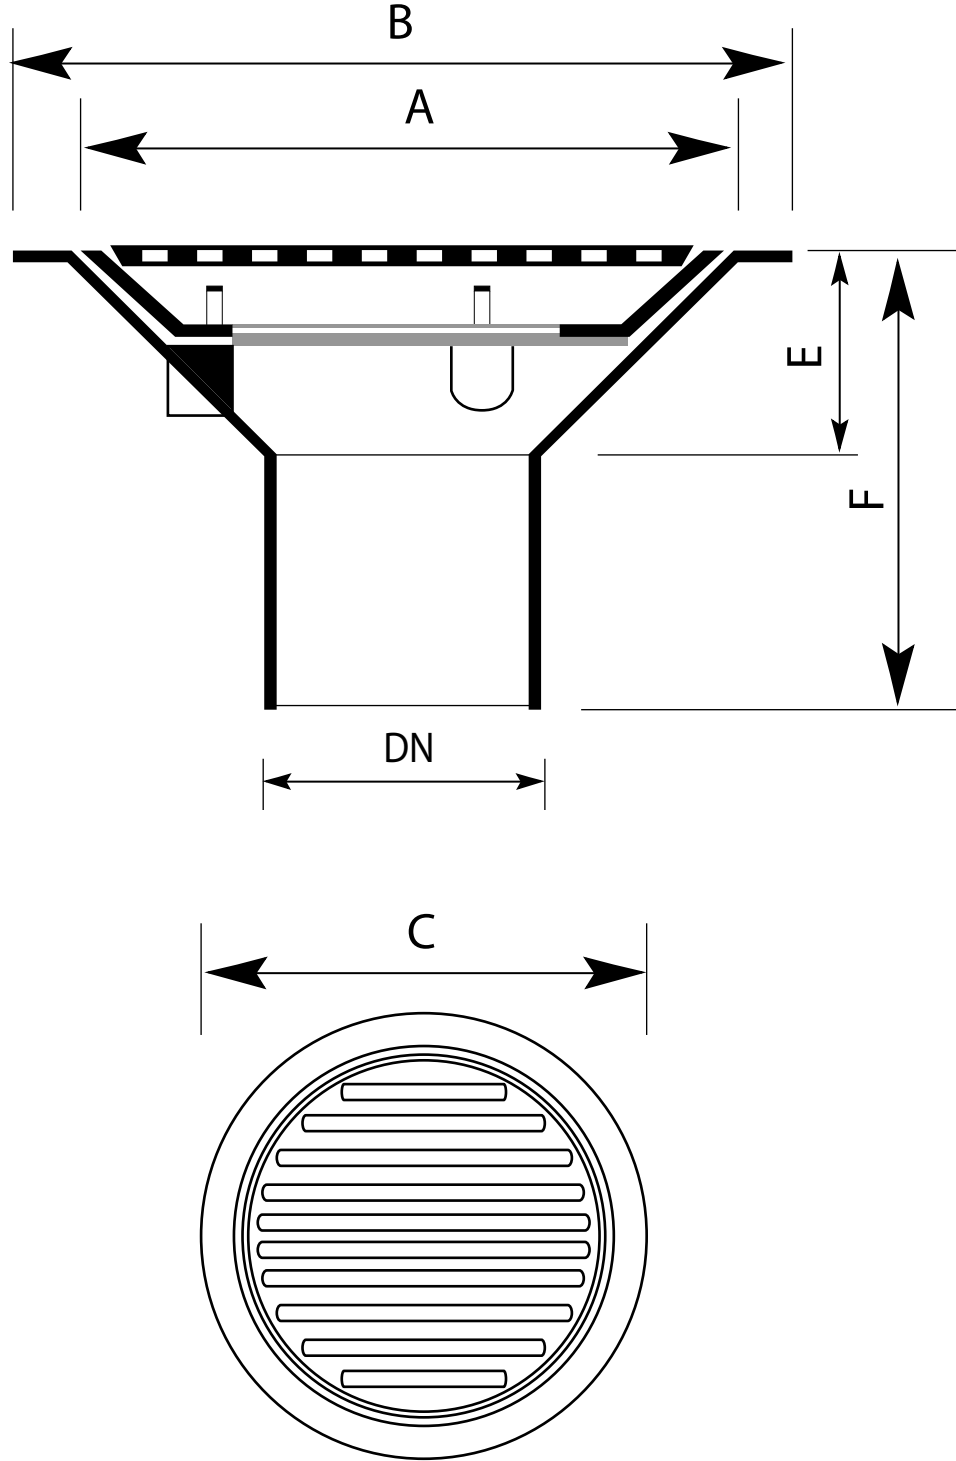

MDS-110 - Teras Süzgeci

Teknik Özellikler

Kod	DN	E	F	A	B	KG
MDS-110	50	130	195	280	356	13
MDS-111	70	120	230	280	356	13
MDS-112	100	100	230	280	356	13
MDS-113	125	90	230	280	356	13
MDS-114	150	80	230	280	356	13