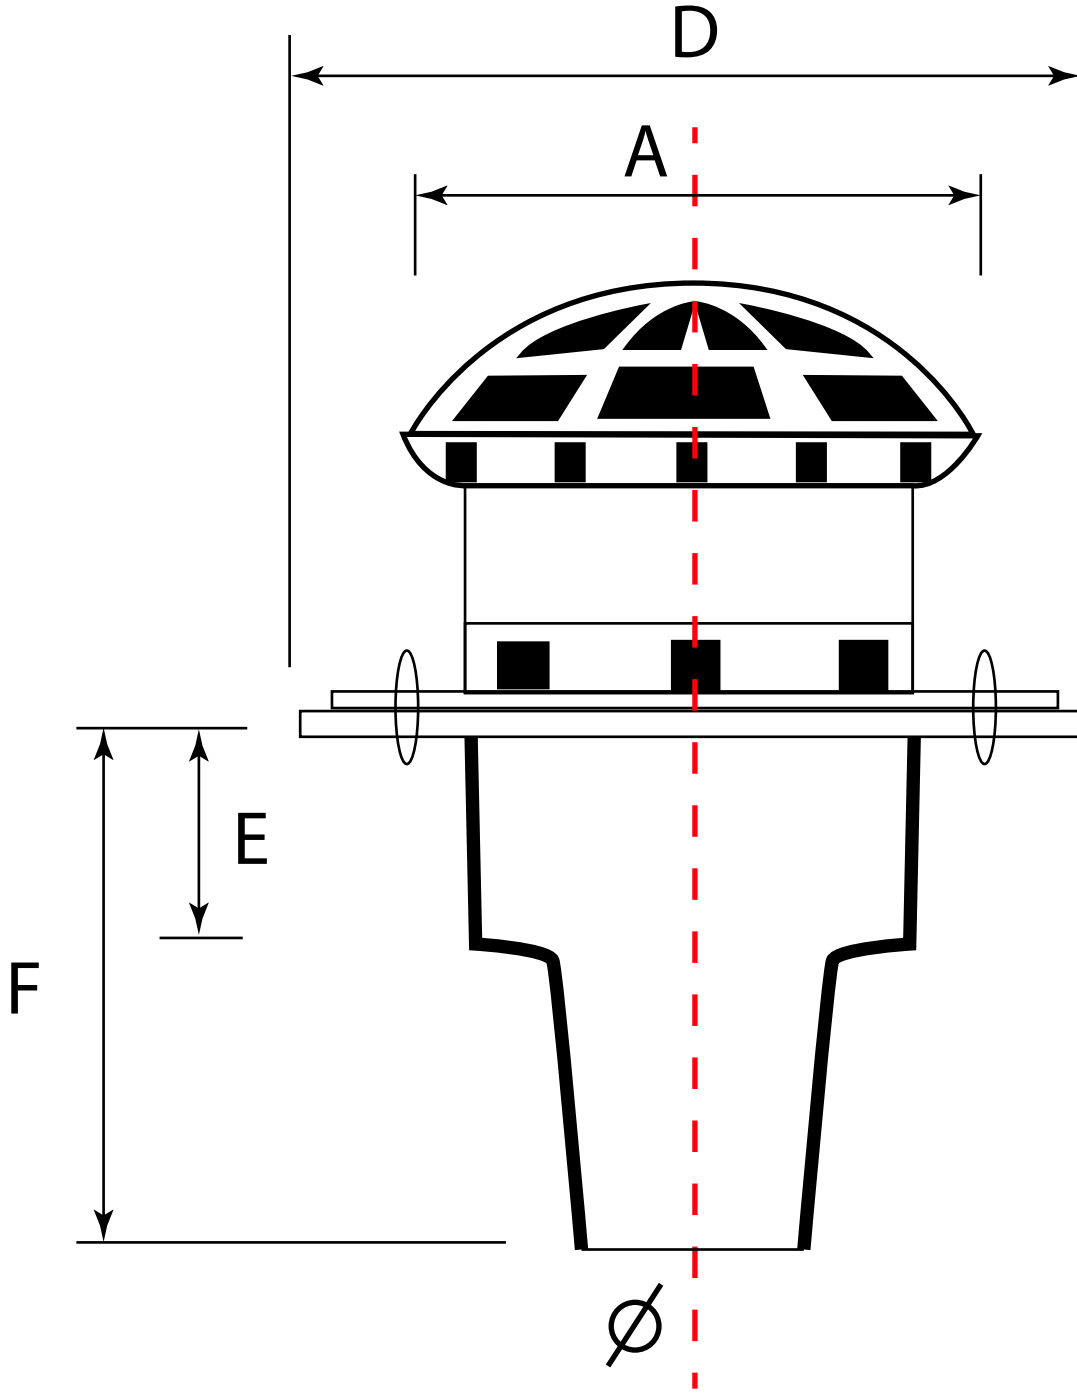

MDS-115 - Teras Süzgeci

Teknik Özellikler

Kod	DN	A	D	E	F
MDS-115	70	225	365	100	235
MDS-116	100	225	365	100	235
MDS-117	125	225	365	100	235
MDS-11/	150	225	365	100	235