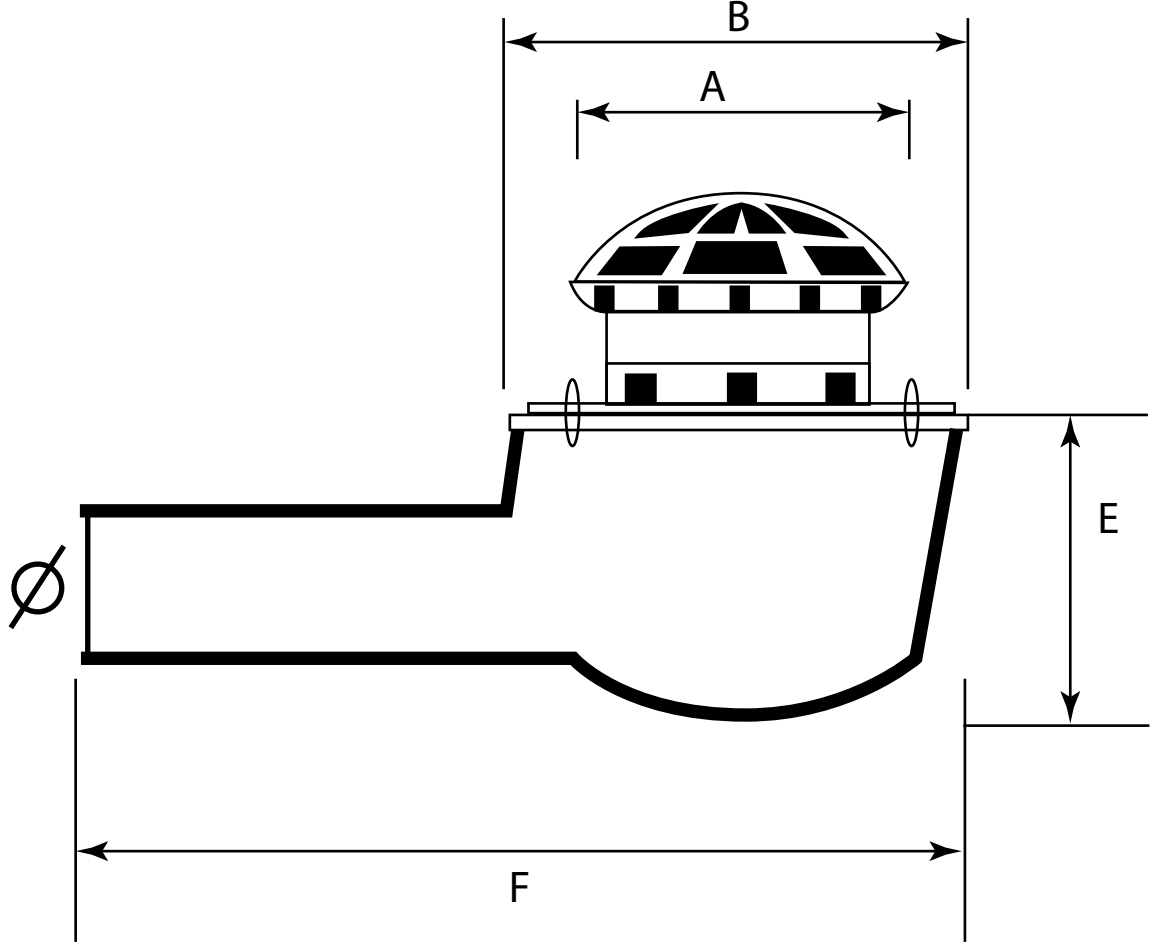

MDS-119 - Teras Süzgeci

Teknik Özellikler

Kod	DN	A	D	E	F
MDS-119	70	225	335	125	470
MDS-120	100	225	335	125	470