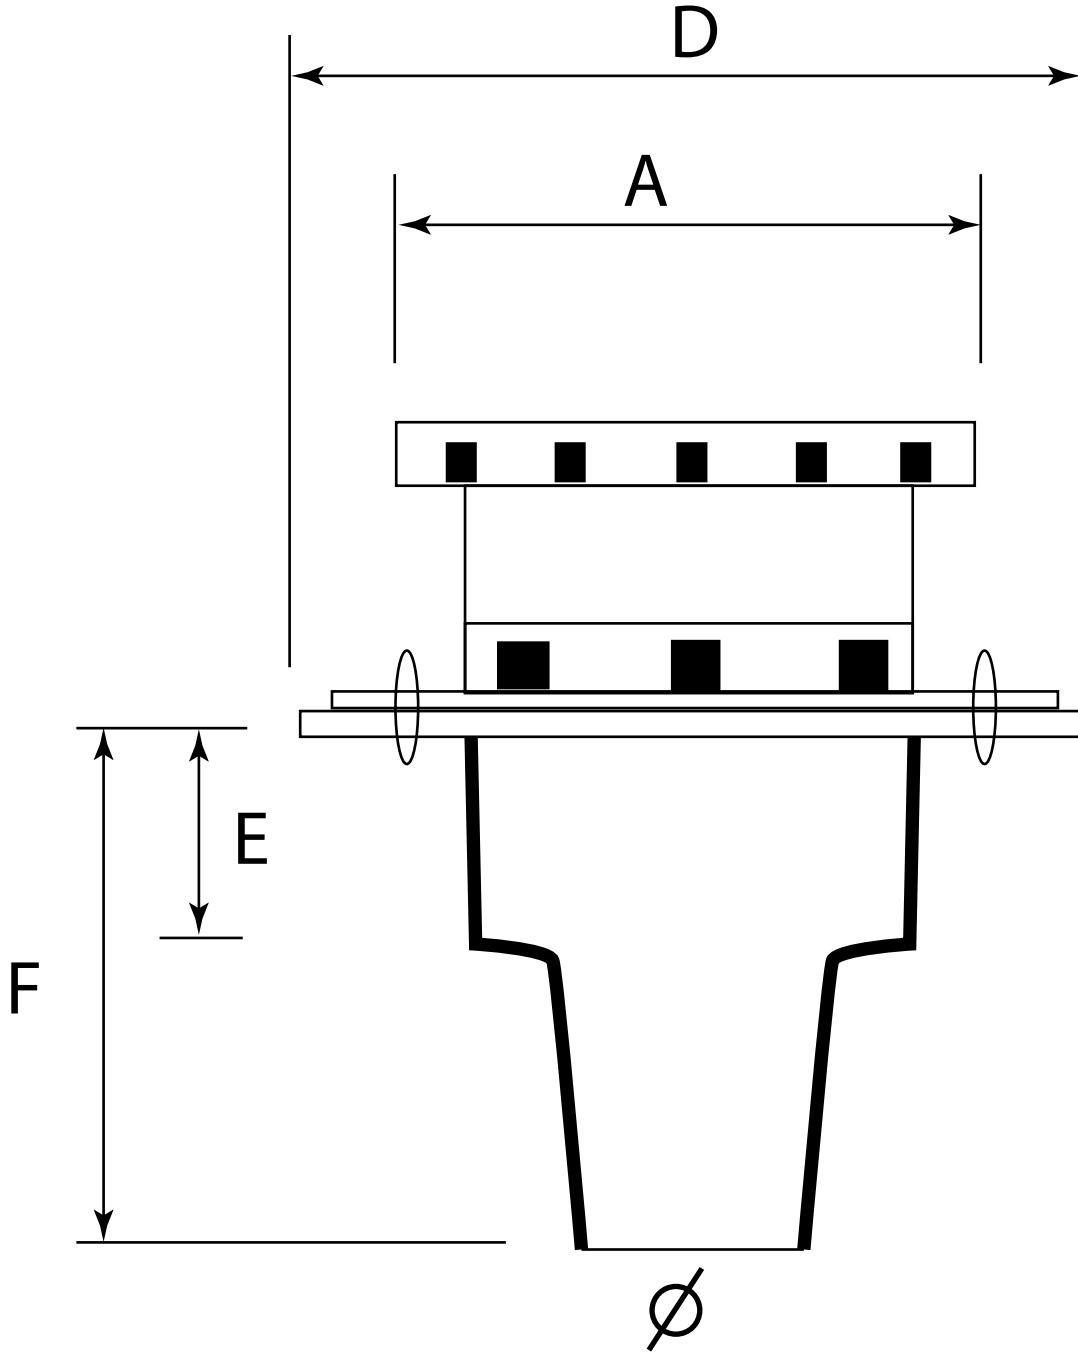

MDS-121 - Teras Süzgeci

Teknik Özellikler

Kod	DN	A	D	E	F
MDS-121	70	200	335	105	225
MDS-122	100	200	335	105	225
MDS-123	125	200	335	105	225
MDS-124	150	200	335	105	225