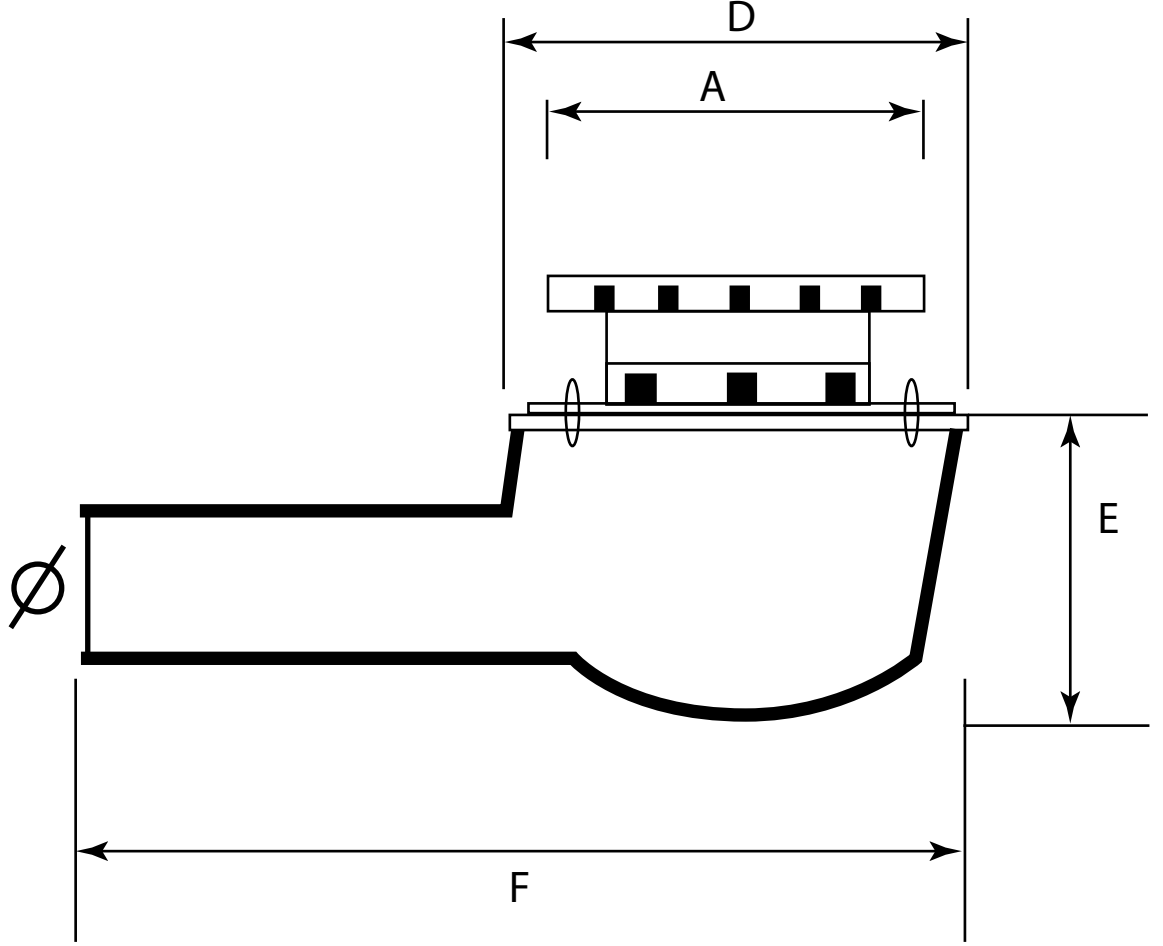

MDS-125 - Teras Süzgeci

Teknik Özellikler

Kod	DN	A	D	E	F
MDS-125	70	225	335	125	470
MDS-126	100	225	335	125	470