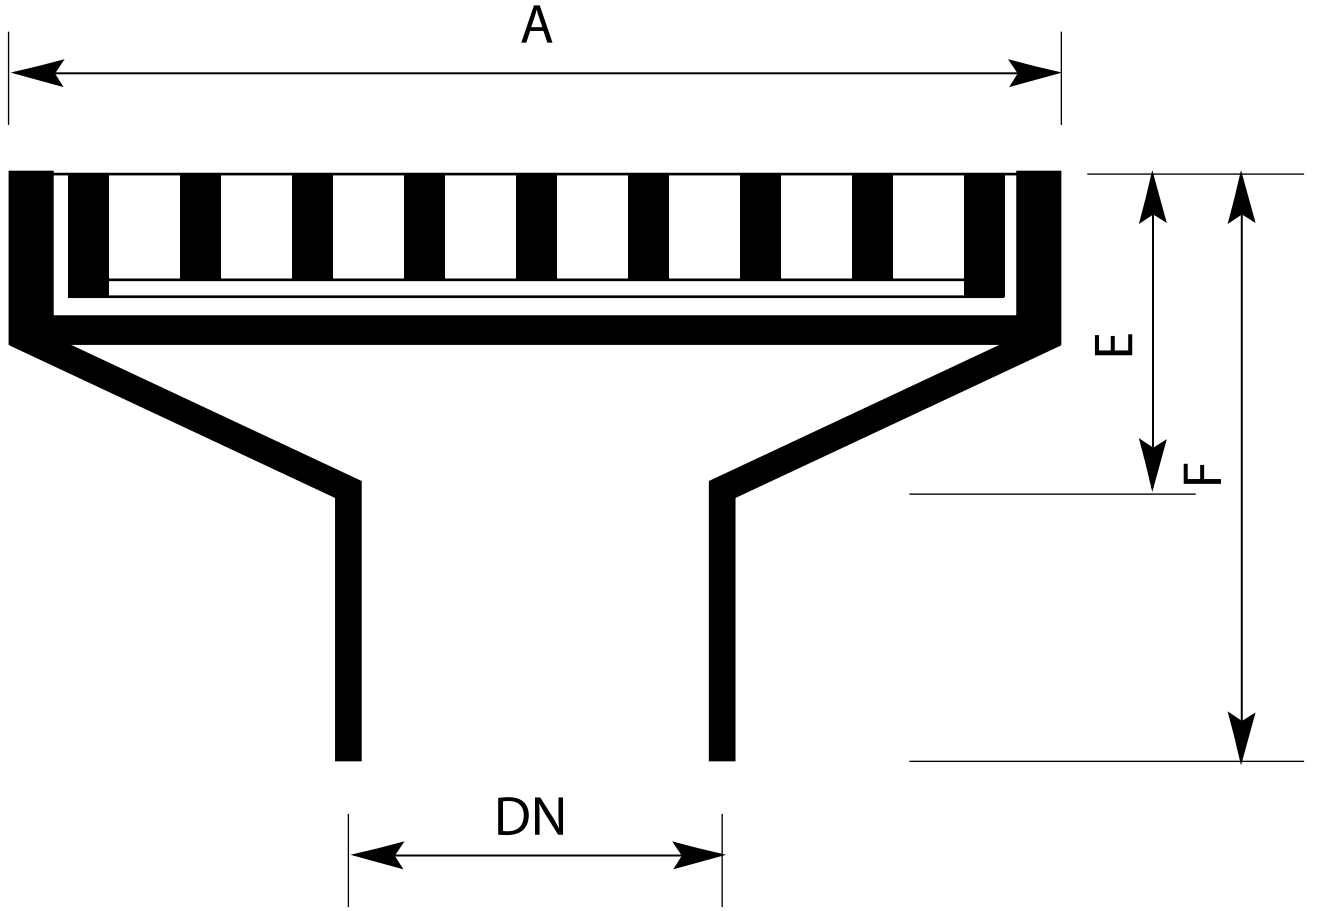

MDS-135 - Otopark Süzgeci

Teknik Özellikler

Kod	DN	E	F	A	B	KG
MDS-135	70	80	150	310	295	16
MDS-136	100	80	150	310	295	16
MDS-137	150	80	150	310	295	16