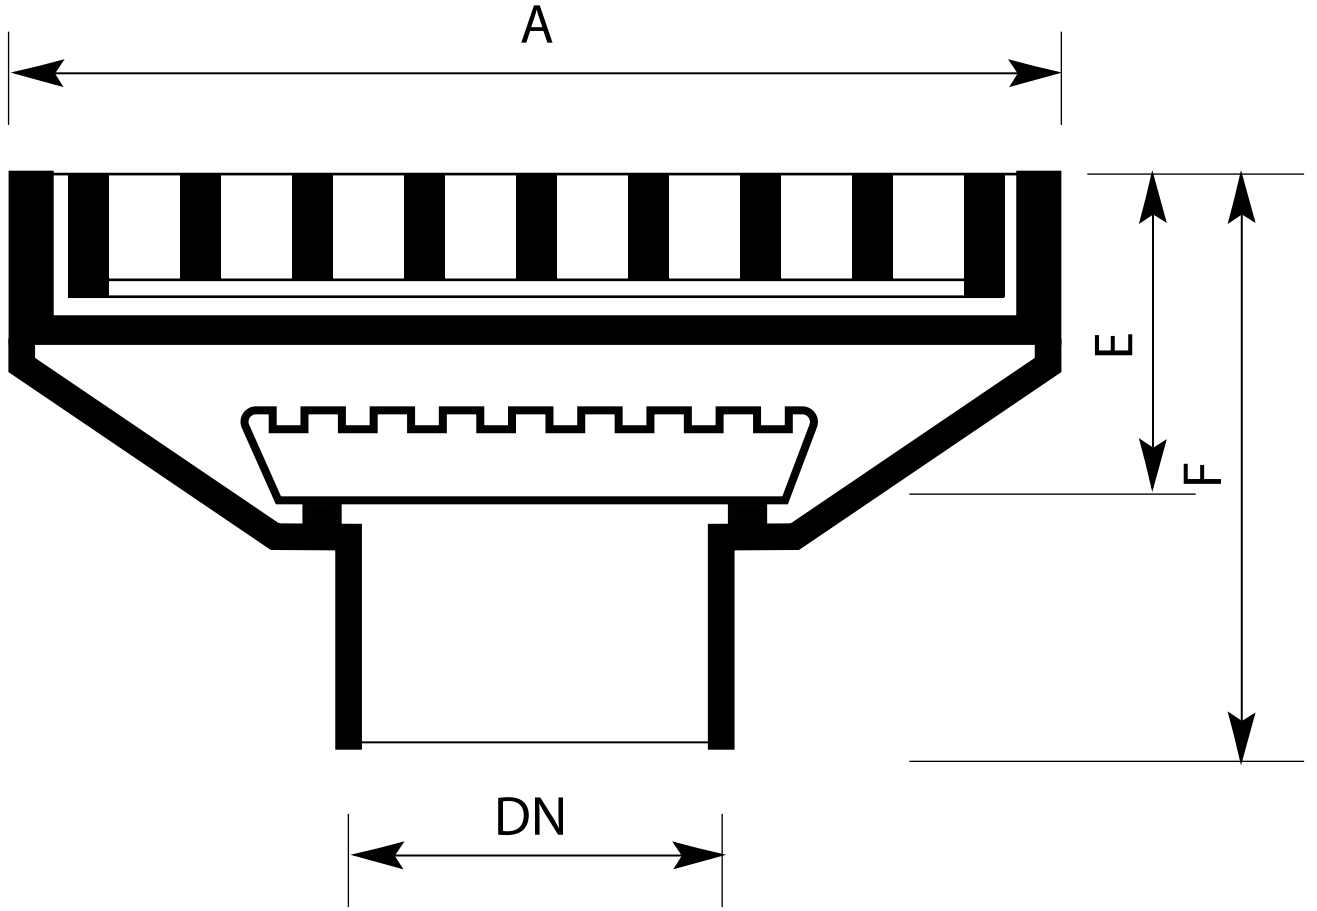

MDS-141 - Otopark Süzgeci

Teknik Özellikler

Kod	DN	E	F	A	B
MDS-141	70	60	130	200	180
MDS-142	100	60	130	200	180