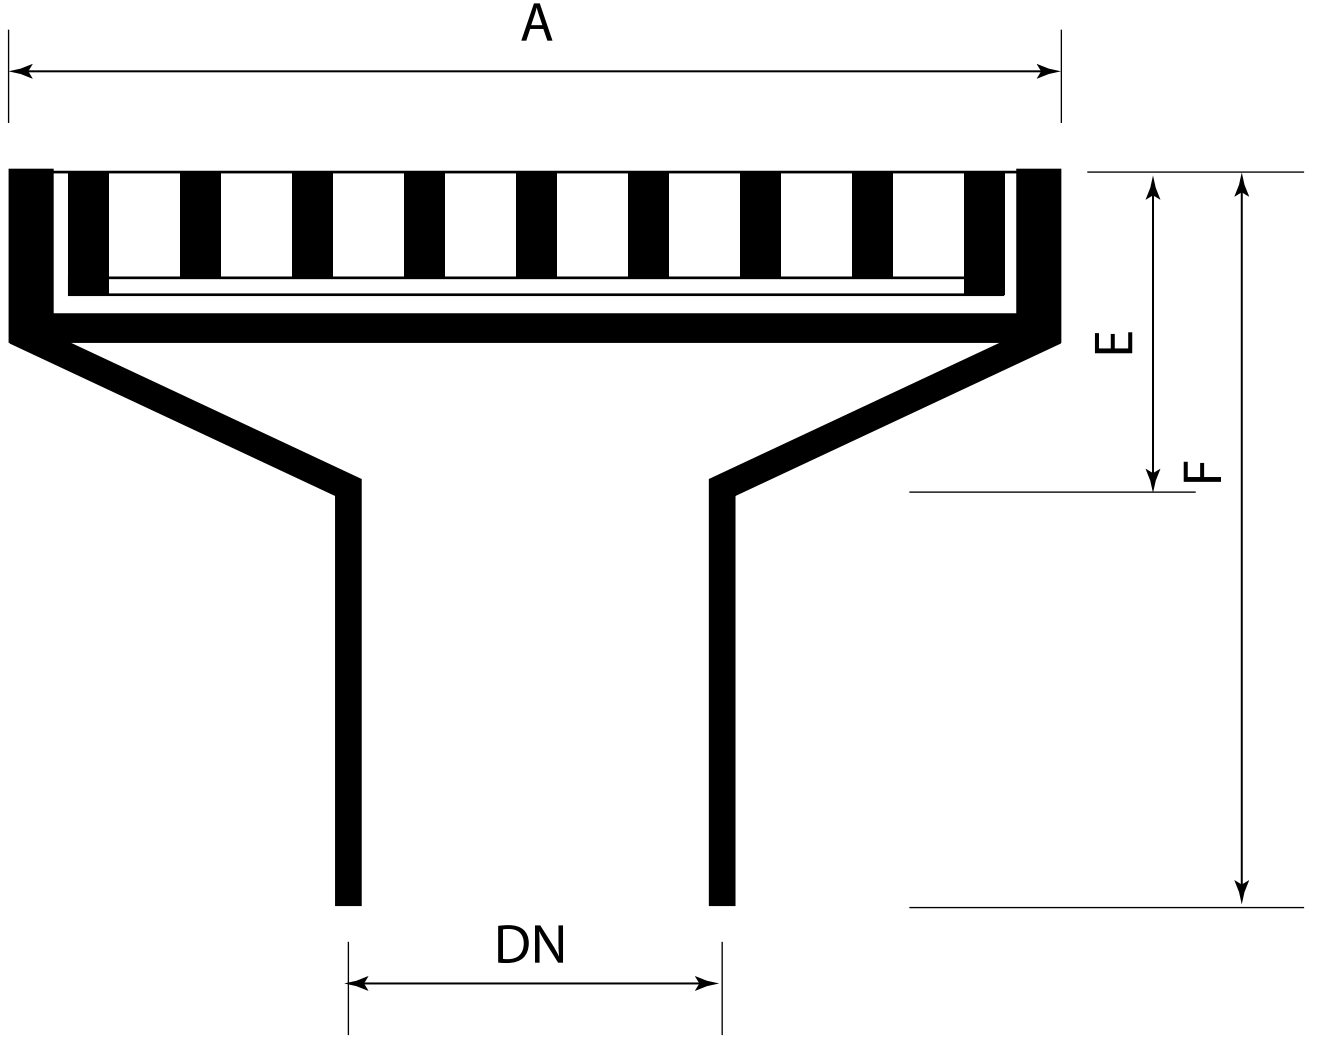

MDS-143 - Otopark Süzgeci

Teknik Özellikler

Kod	DN	E	F	A	B
MDS-143	70	40	185	200	180
MDS-144	100	40	185	200	180