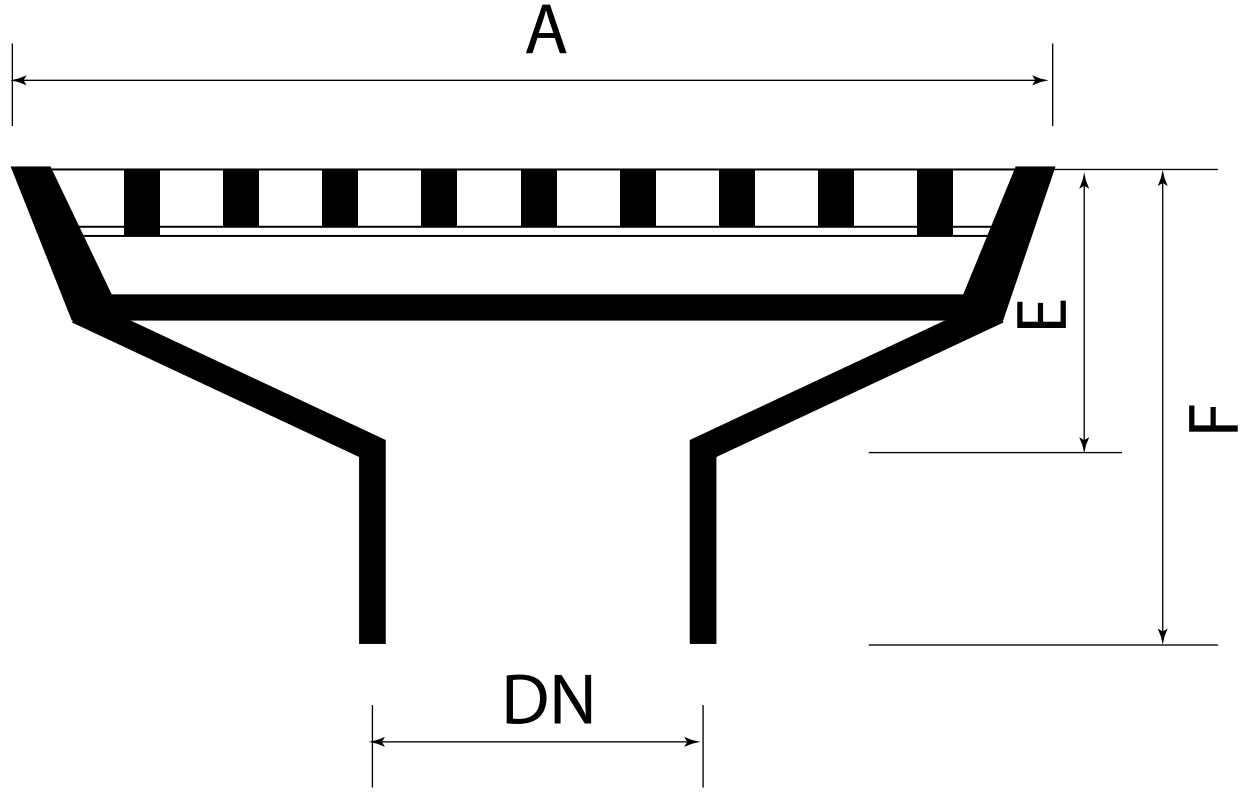

MDS-145 - Otopark Süzgeci

Teknik Özellikler

Kod	DN	E	F	A	B
MDS-145	70	40	120	200	180
MDS-146	100	40	120	200	180