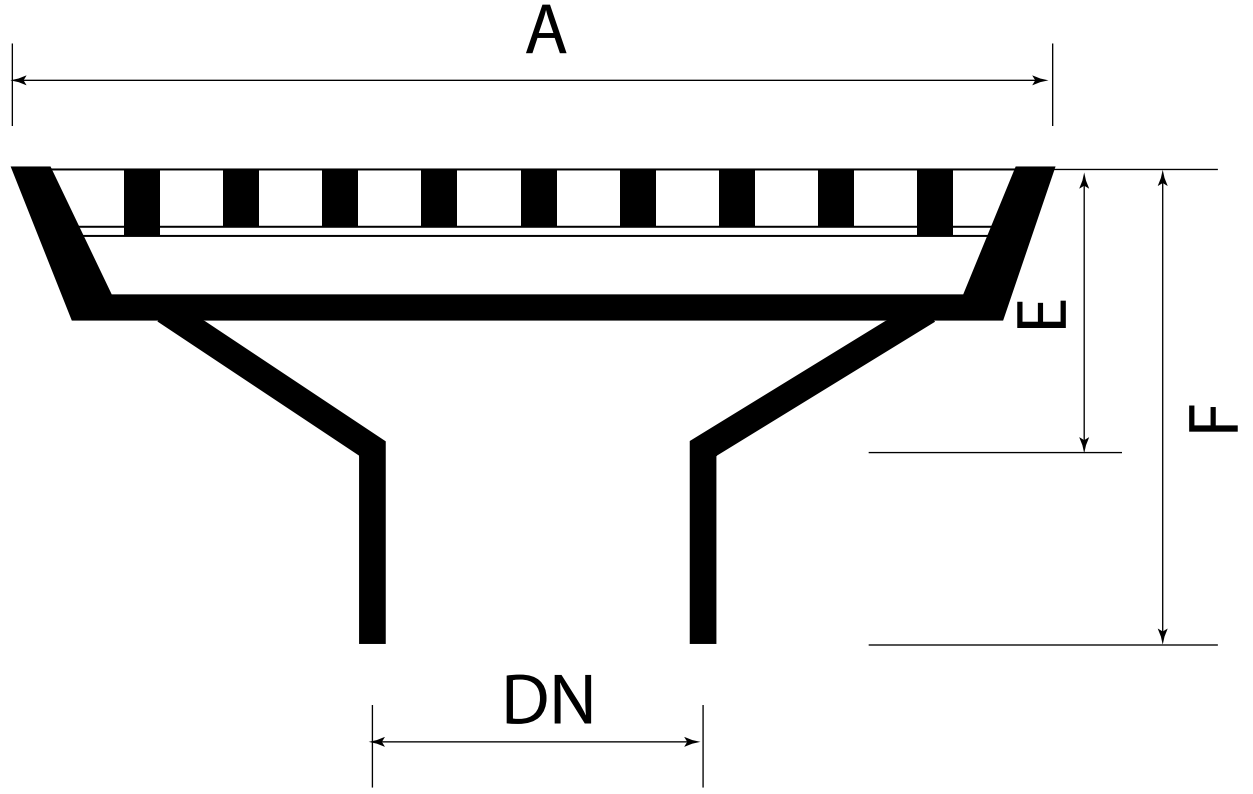

MDS-147 - Otopark Süzgeci

Teknik Özellikler

Kod	DN	E	F	A	B
MDS-147	50	35	110	150	130
MDS-148	70	35	110	150	130
MDS-149	100	35	110	150	130