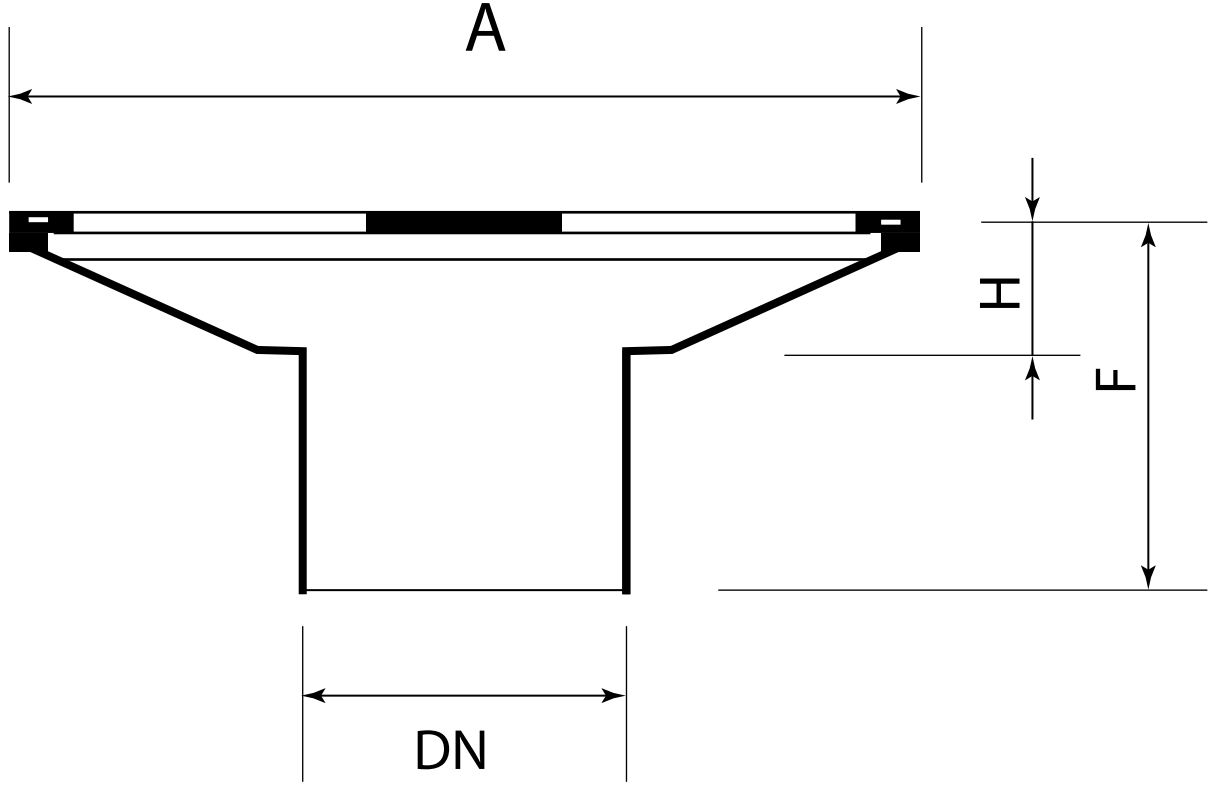

# MDS - 153 - Dik İnişli Yer Süzgeci

## Teknik Özellikler

Kod	DN	E	F	A	B
MDS-153	70	44	120	250	220
MDS-154	100	44	120	250	220