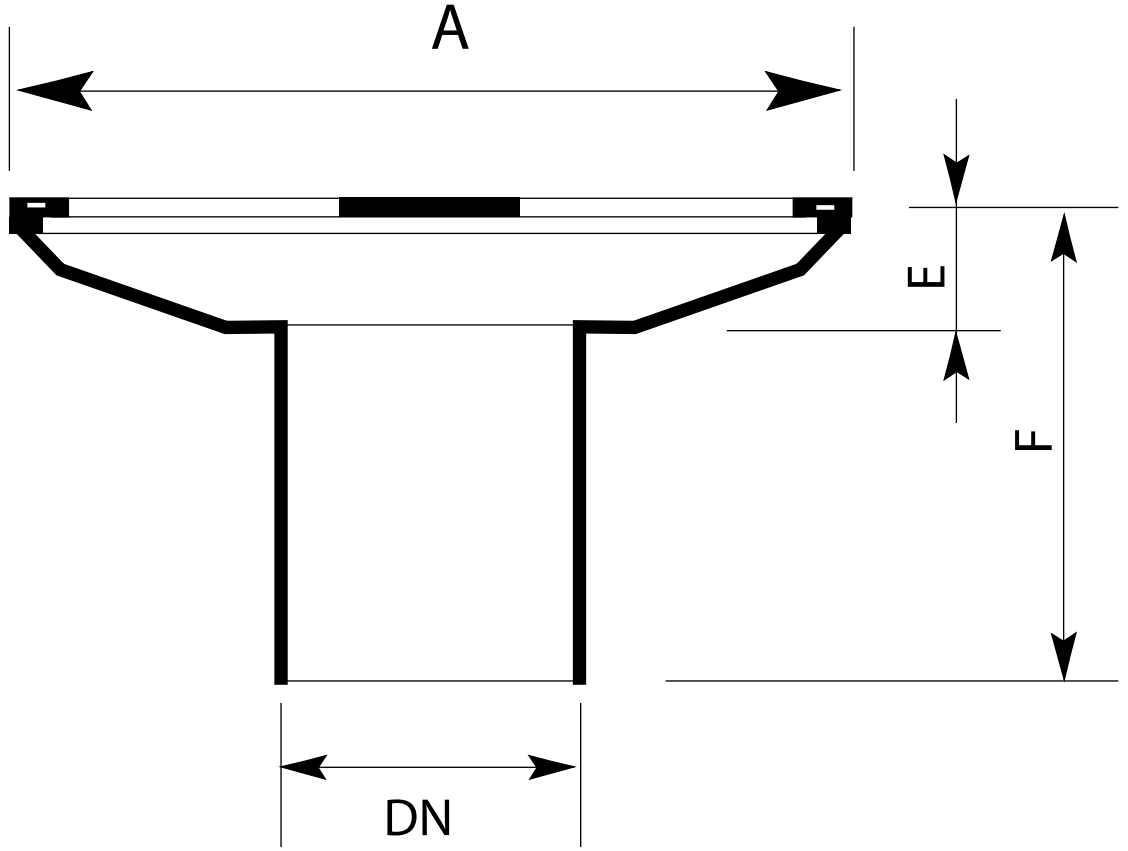

MDS-155 - Dik İnişli Yer Süzgeci

Teknik Özellikler

| Kod | DN | E | F | A | B |
|---------|-----|----|-----|-----|-----|
| MDS-155 | 70 | 44 | 190 | 200 | 180 |
| MDS-156 | 100 | 44 | 190 | 200 | 180 |