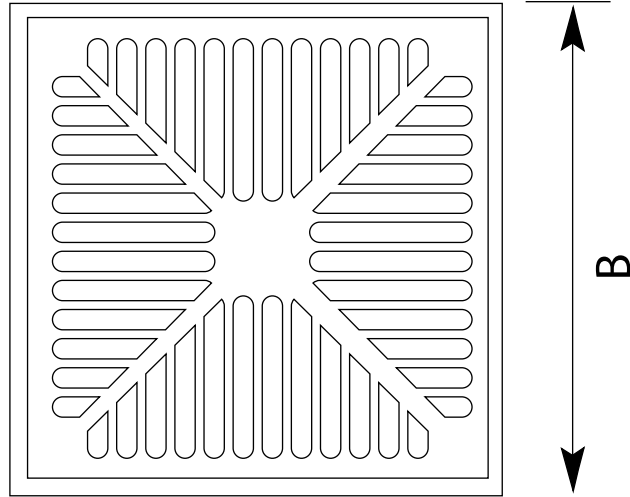

MDS-155 - Dik İnişli Yer Süzgeci

Teknik Özellikler

| Kod | DN | E | F | A | B |
|---------|-----|----|-----|-----|-----|
| MDS-155 | 70 | 44 | 190 | 200 | 180 |
| MDS-156 | 100 | 44 | 190 | 200 | 180 |