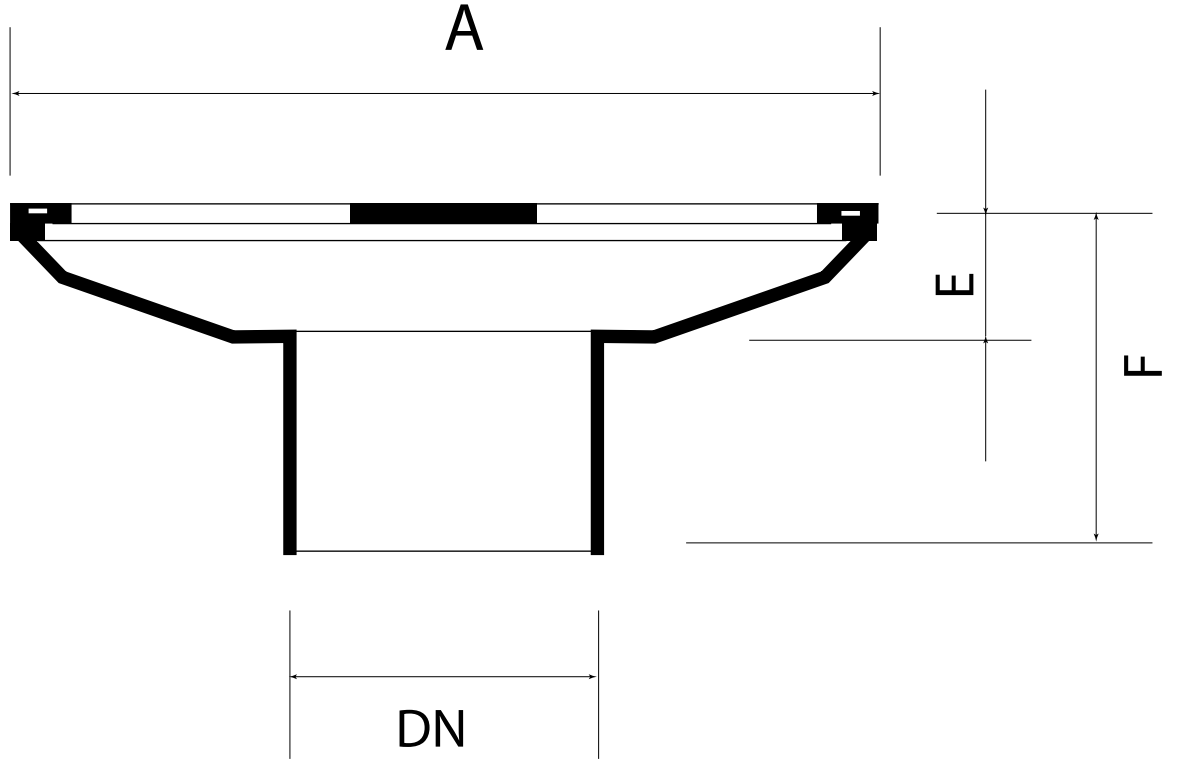

MDS-157 - Dik İnişli Yer Süzgeci

Teknik Özellikler

Kod	DN	E	F	A	B
MDS-157	70	44	125	200	180
MDS-158	100	44	125	200	180