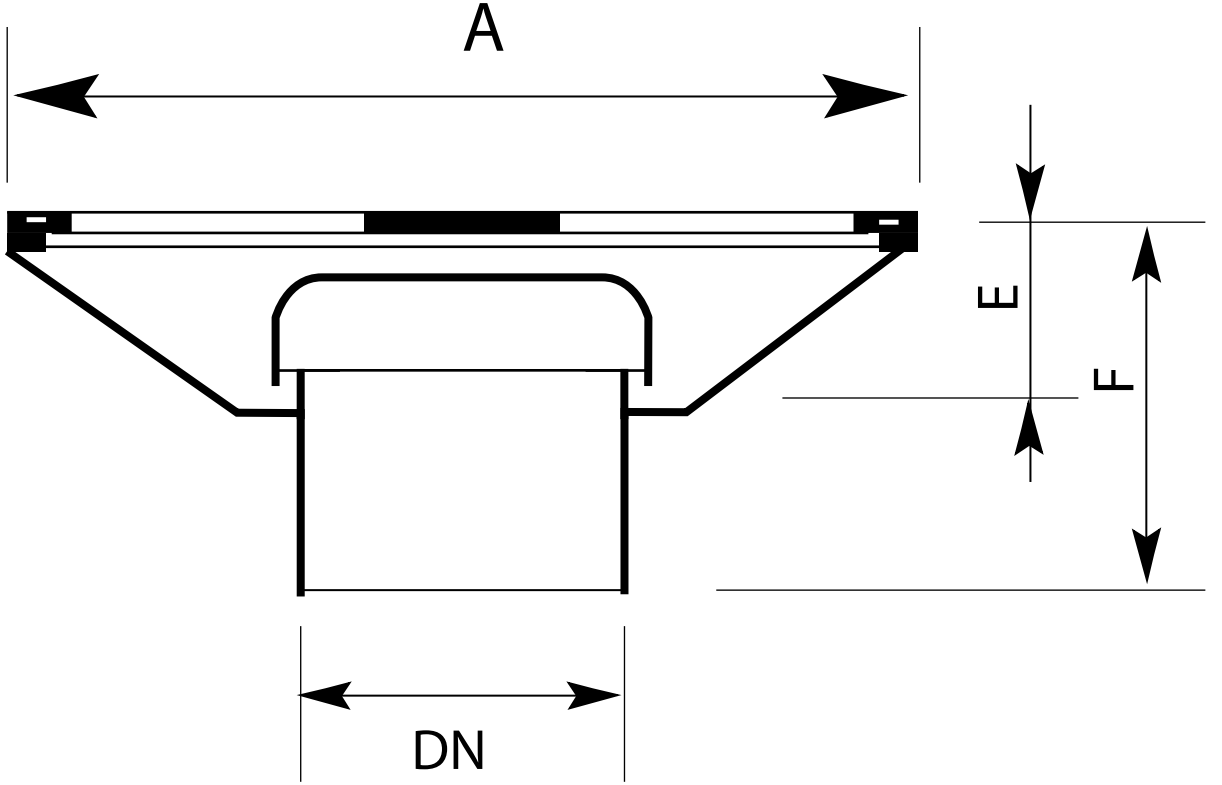

# MDS-159 - Dik İnişli Yer Süzgeci (Sifonlu)

## Teknik Özellikler

Kod	DN	E	F	A	B	KG
MDS-159	70	45	124	200	180	6
MDS-160	100	45	124	200	180	6