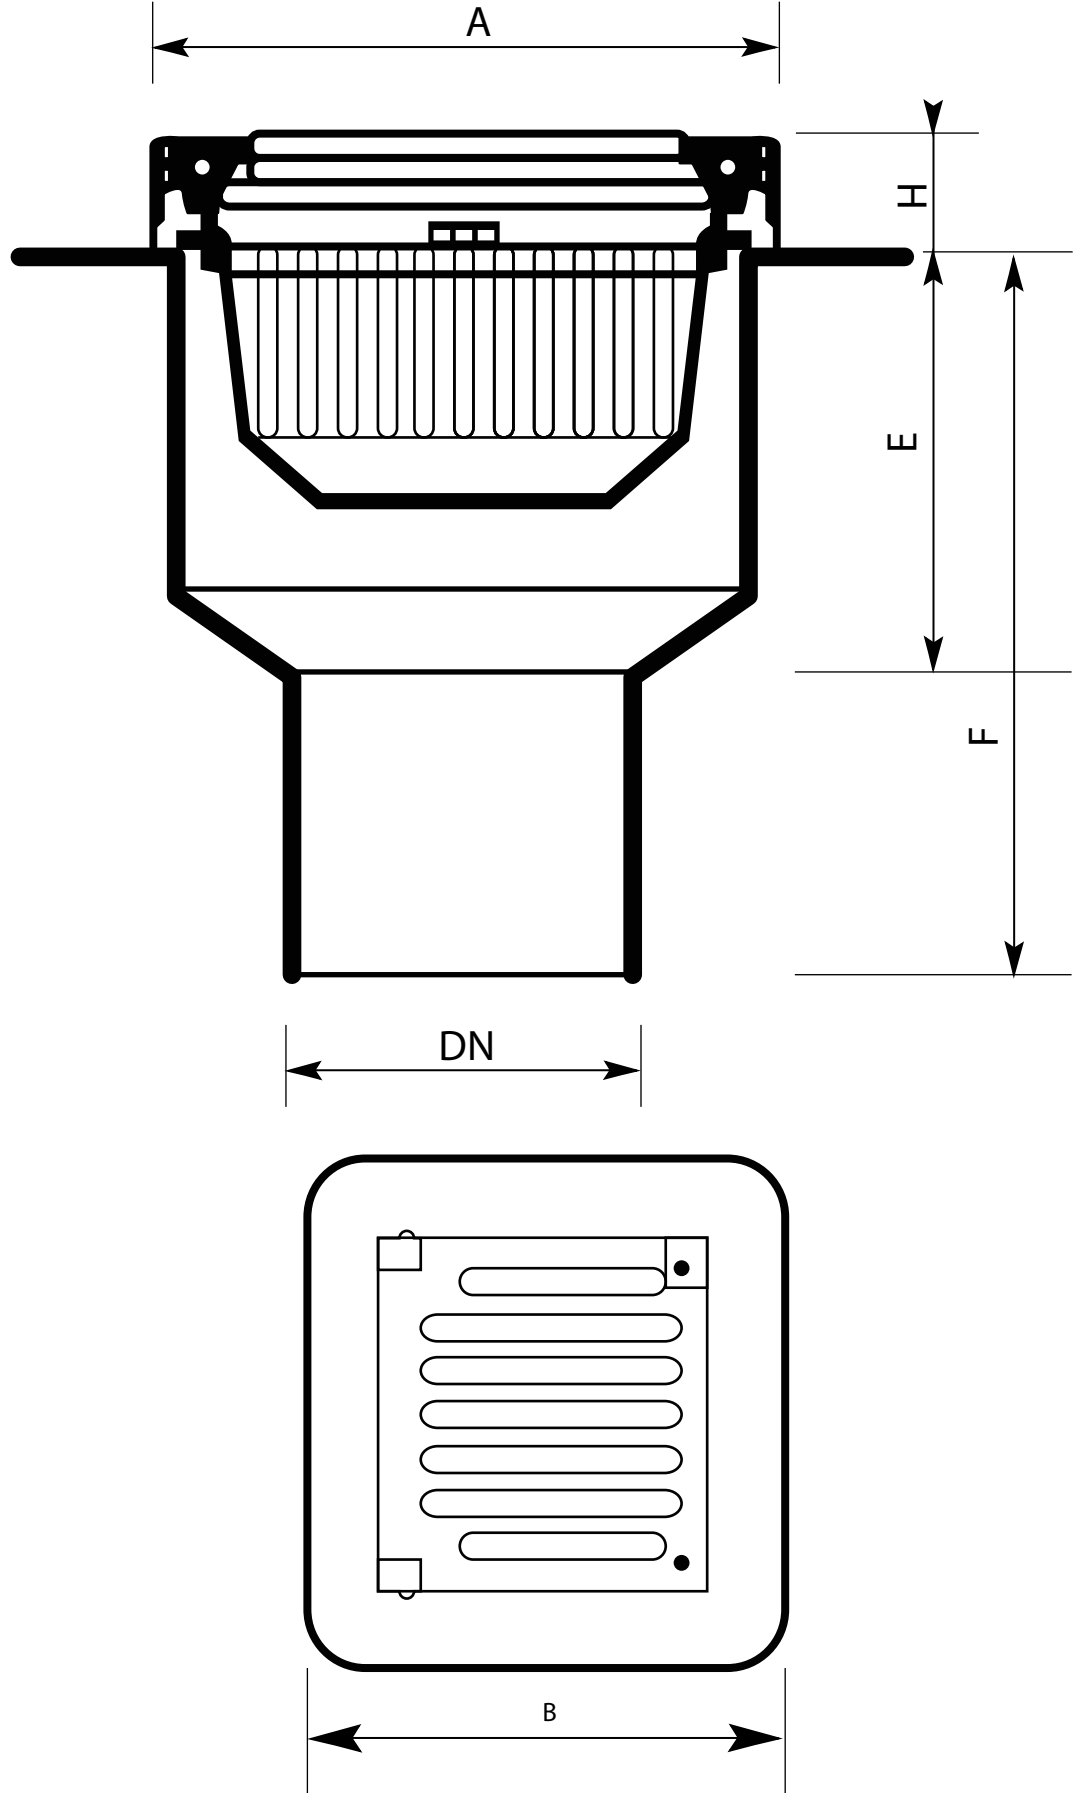

MDS-213 - Viyadük Süzgeci

Teknik Özellikler

Kod	DN	H	E	F	A	B	KG
MDS-213	110	50	190	300	305	425	34
MDS-214	150	50	190	300	305	425	34