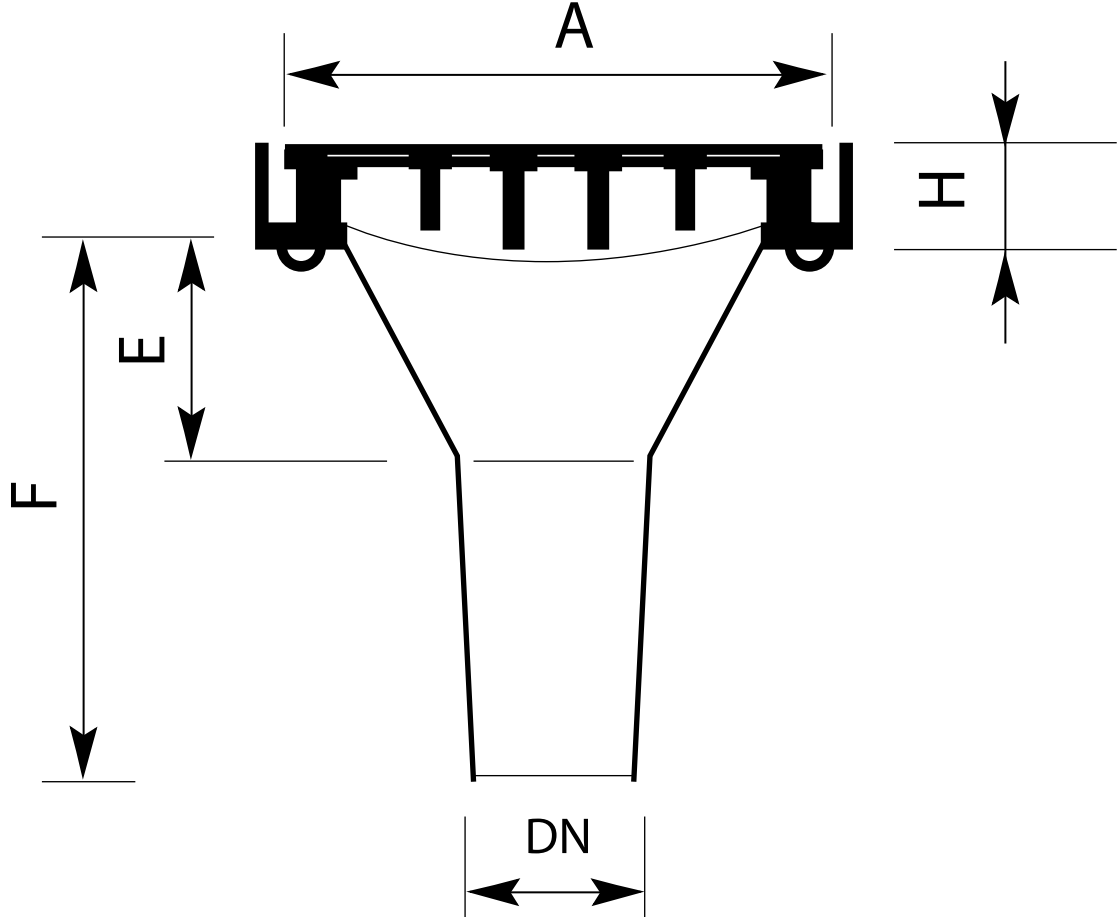

# MDS-215 - Viyadük Süzgeci

## Teknik Özellikler

Kod	DN	A	B	E	F	H
MDS-215	100	350	370	150	380	60
MDS-216	150	350	370	150	380	60