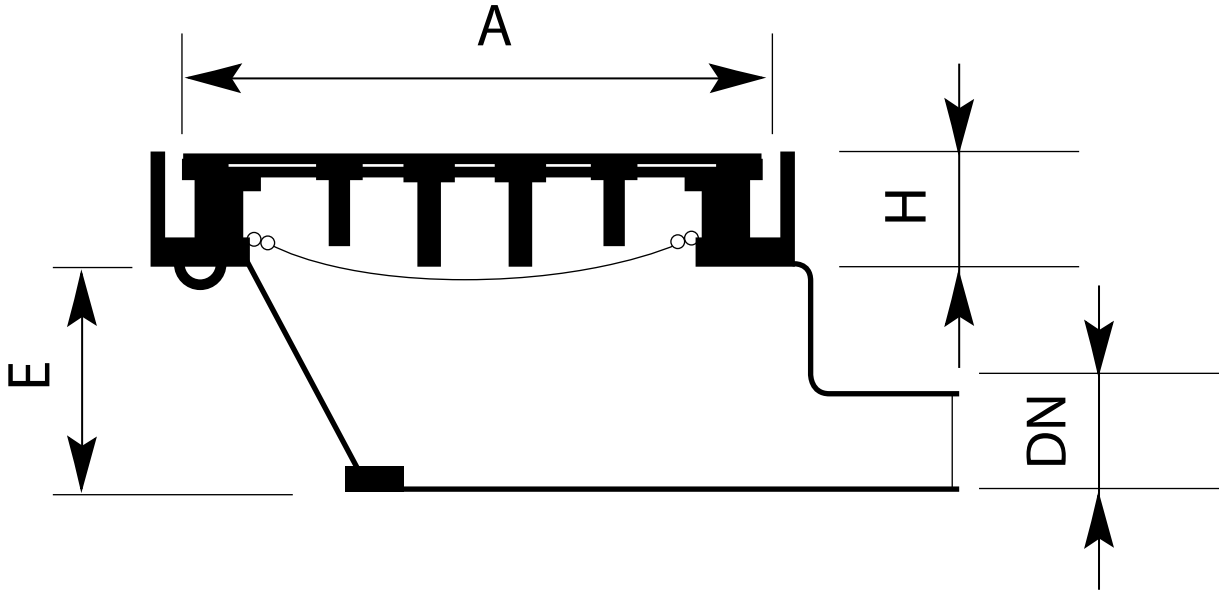

# MDS-217 - Viyadük Süzgeci

## Teknik Özellikler

Kod	DN	A	B	E	F	H	KG
MDS-217	100	350	370	150	380	60	47
MDS-218	150	350	370	150	380	60	51