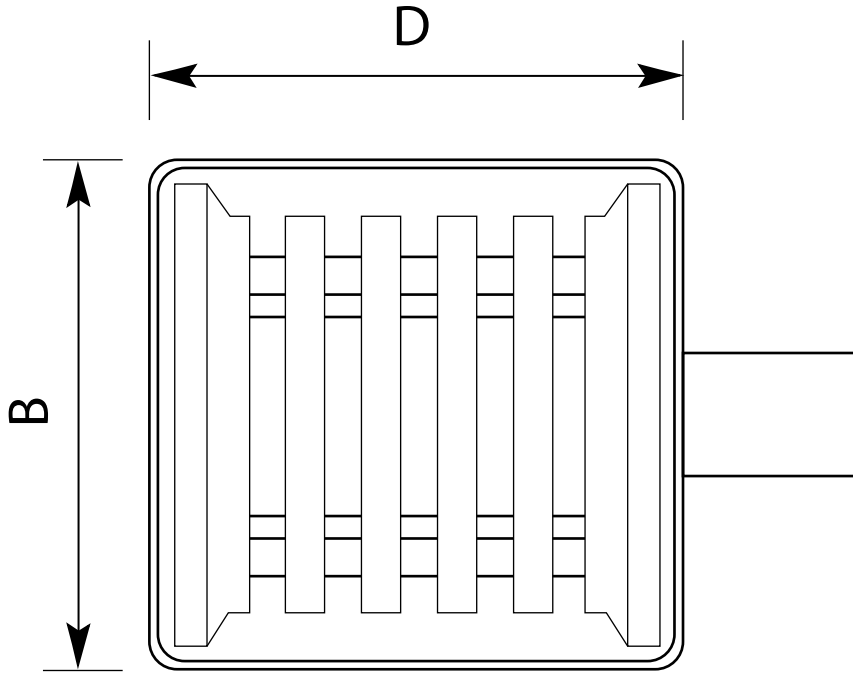

# MDS-217 - Viyadük Süzgeci

## Teknik Özellikler

Kod	DN	A	B	E	F	H	KG
MDS-217	100	350	370	150	380	60	47
MDS-218	150	350	370	150	380	60	51