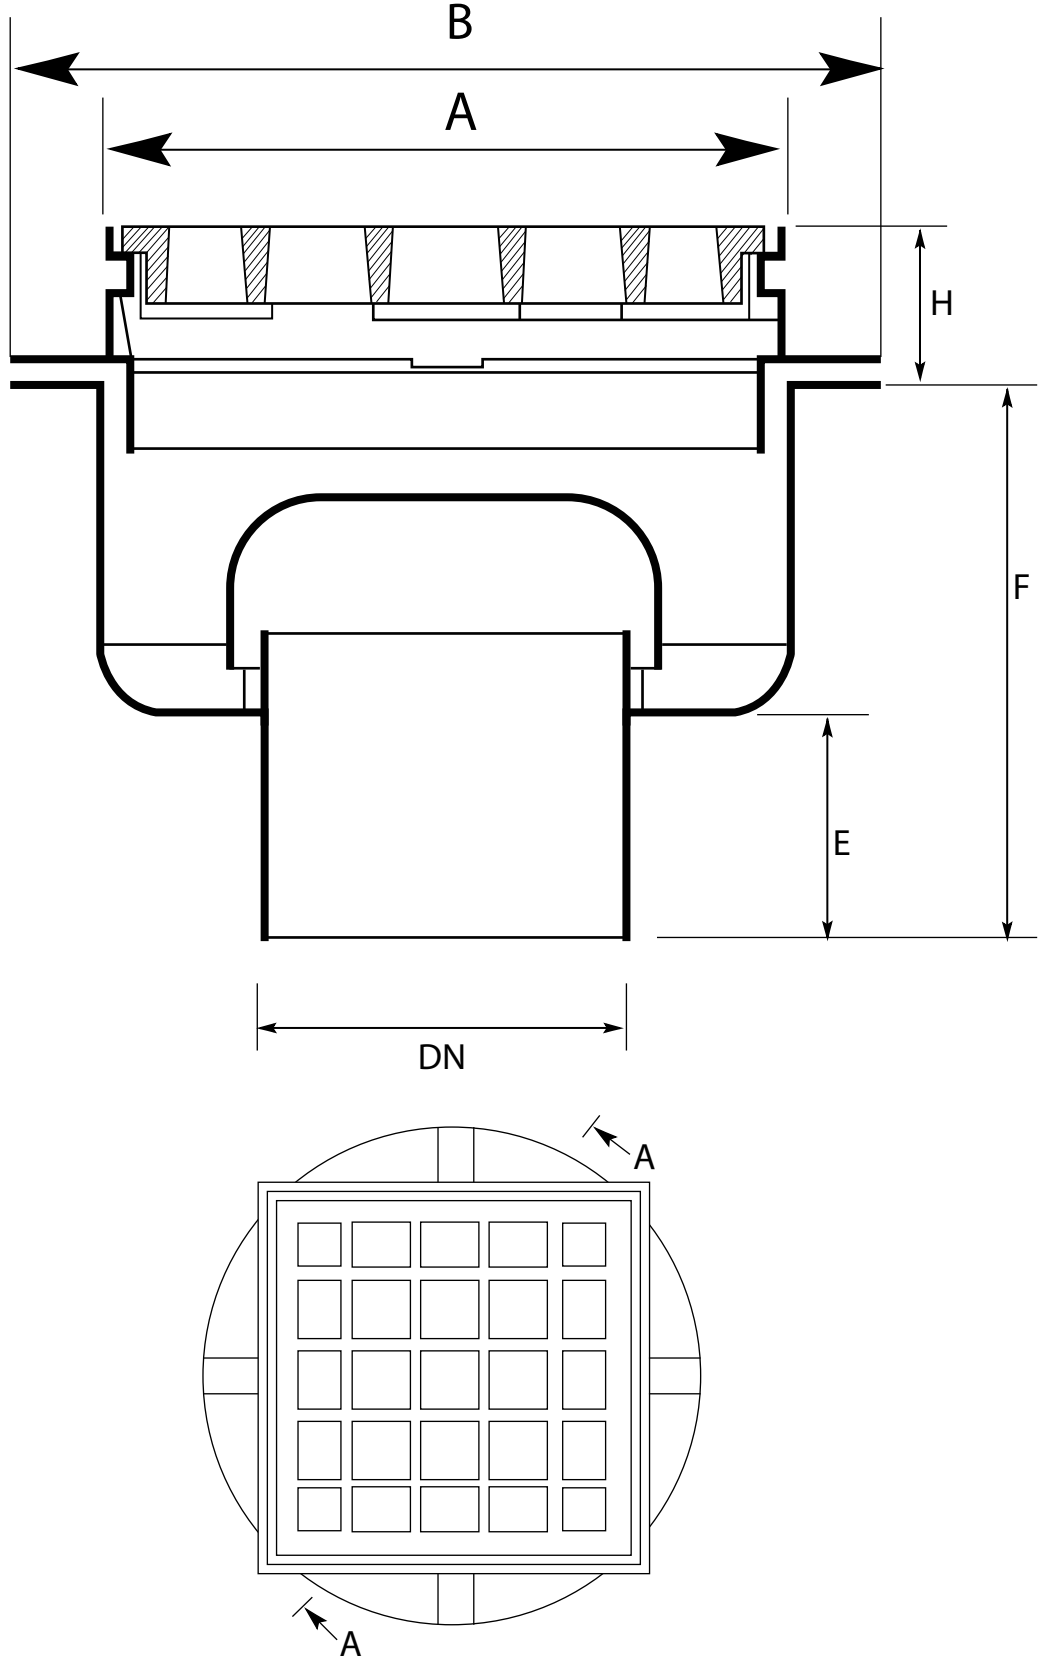

MDS-161 - Bodrum ve Otopark Süzgeci

Teknik Özellikler

Kod	DN	E	F	A	B	H
MDS-161	70	60	165	200	250	40
MDS-162	100	60	165	200	250	40
MDS-163	150	60	165	200	250	40