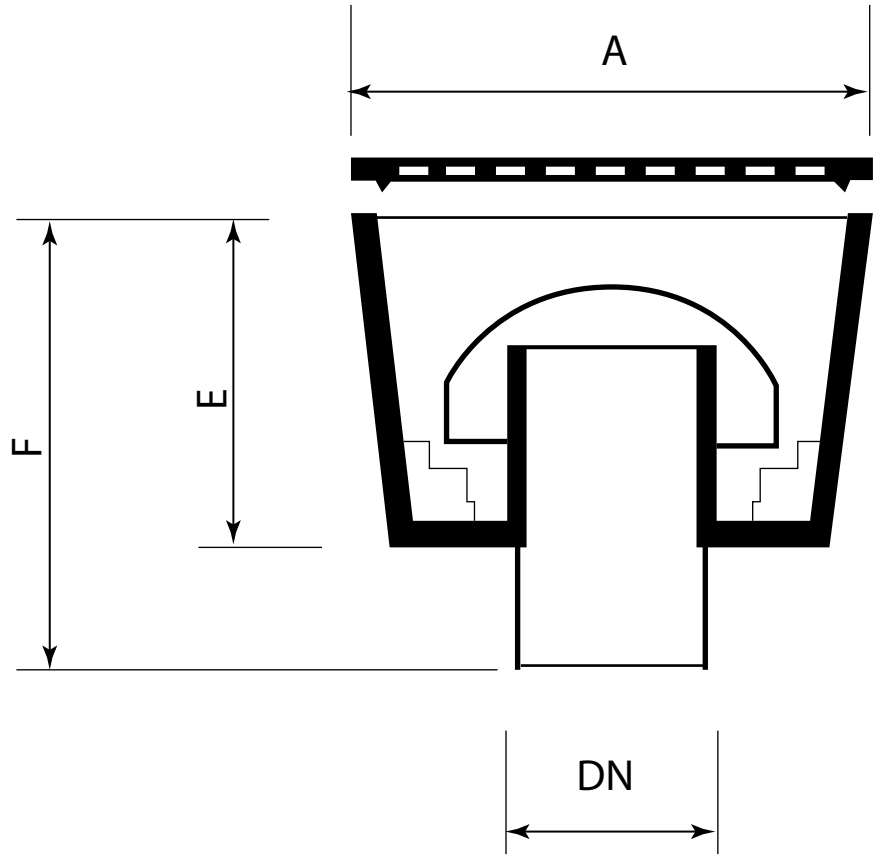

MDS-171- Yer Süzgeçleri (Sifonlu)

Teknik Özellikler

Kod	DN	E	F	A
MDS-171	70	120	155	200
MDS-172	100	120	165	200