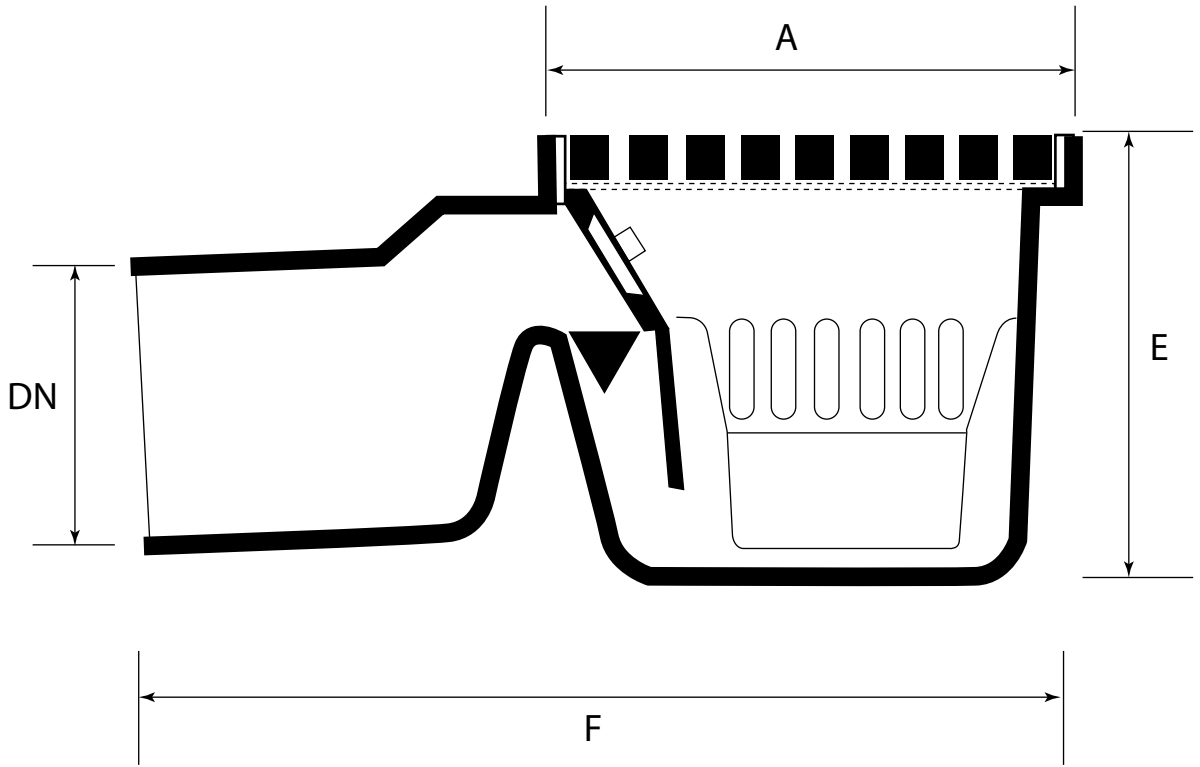

MDS-173- Yer Süzgeçleri (Sifonlu)

Teknik Özellikler

Kod	DN	E	F	A
MDS-173	70	170	255	200
MDS-174	100	170	255	200