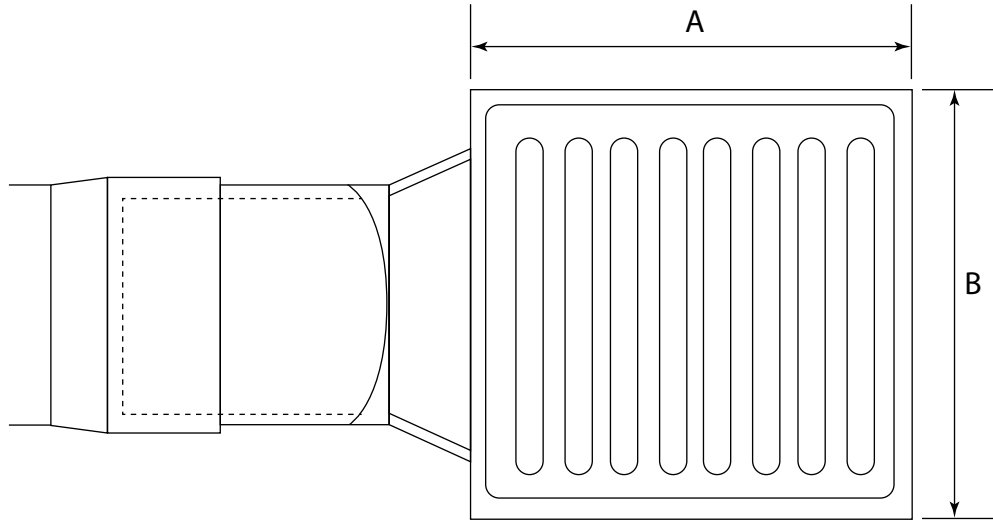

MDS-173- Yer Süzgeçleri (Sifonlu)

Teknik Özellikler

Kod	DN	E	F	A
MDS-173	70	170	255	200
MDS-174	100	170	255	200