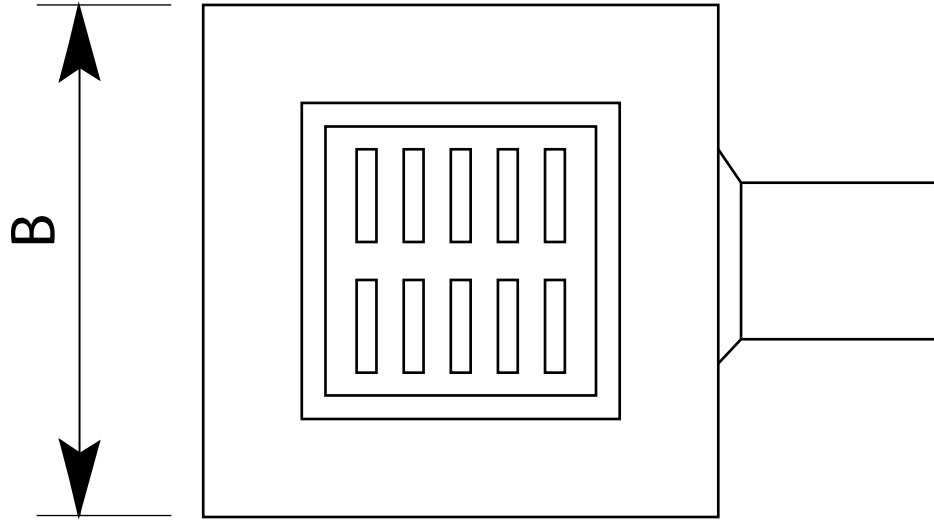

# MDS - 175 - Yer Süzgeçleri (Sifonlu)

## Teknik Özellikler

Kod	DN	H	F	A	B
MDS-175	70	24	125	145	240
MDS-176	100	24	125	145	240