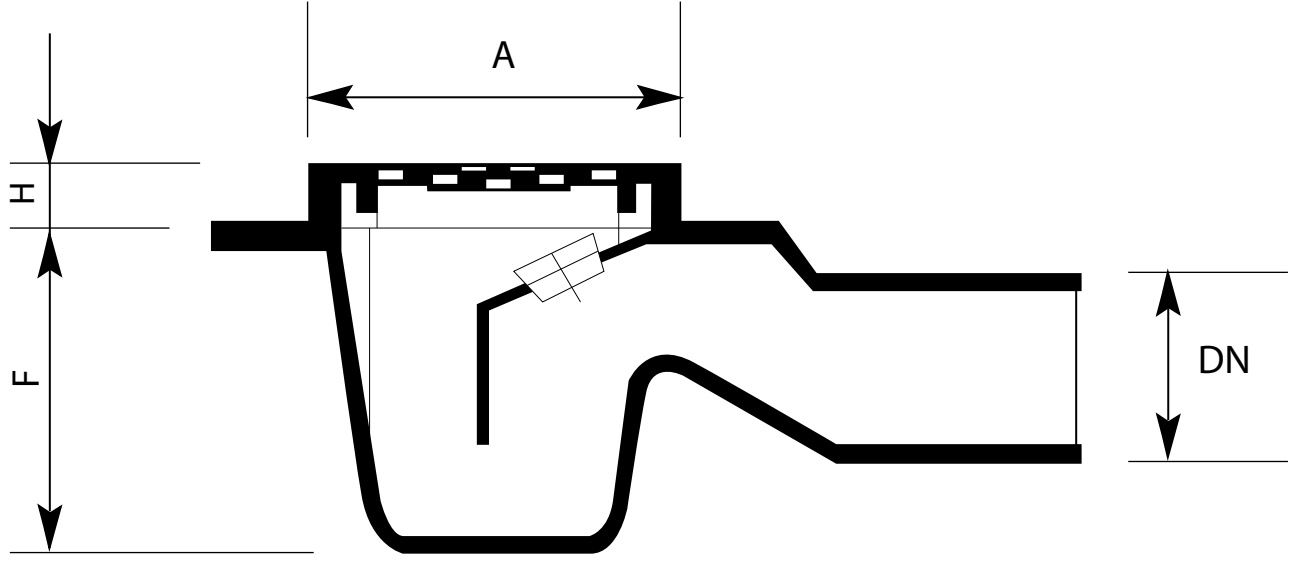

# MDS - 175 - Yer Süzgeçleri (Sifonlu)

## Teknik Özellikler

Kod	DN	H	F	A	B
MDS-175	70	24	125	145	240
MDS-176	100	24	125	145	240