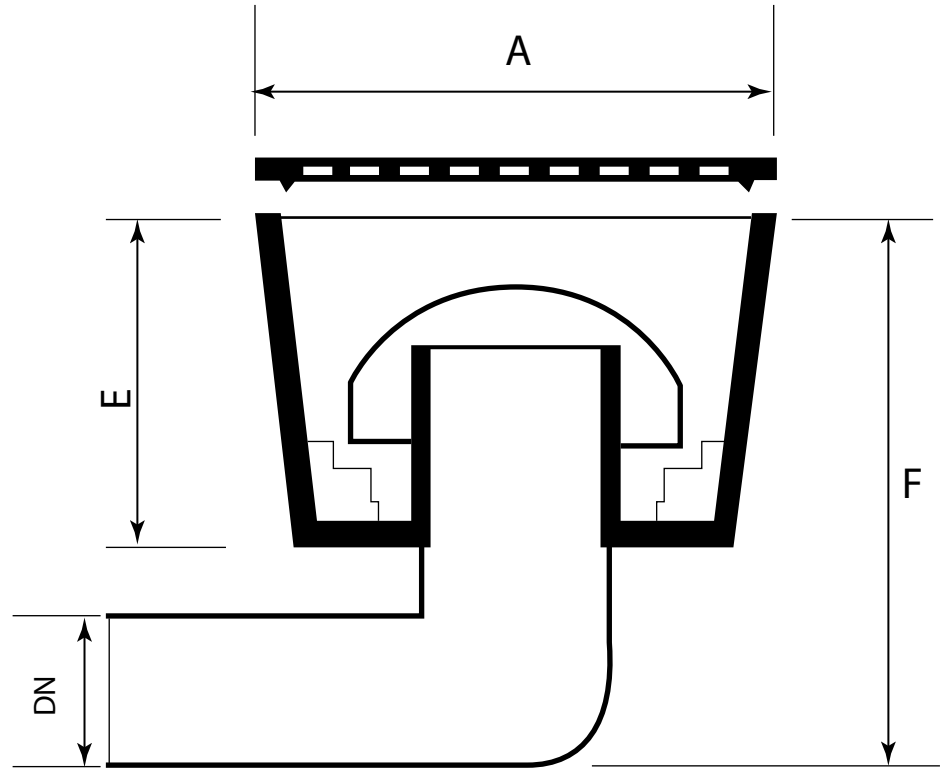

# MDS-179- Yer Süzgeçleri (Sifonlu)

## Teknik Özellikler

Kod	DN	E	F	A
MDS-179	70	100	160	200
MDS-180	100	100	160	200