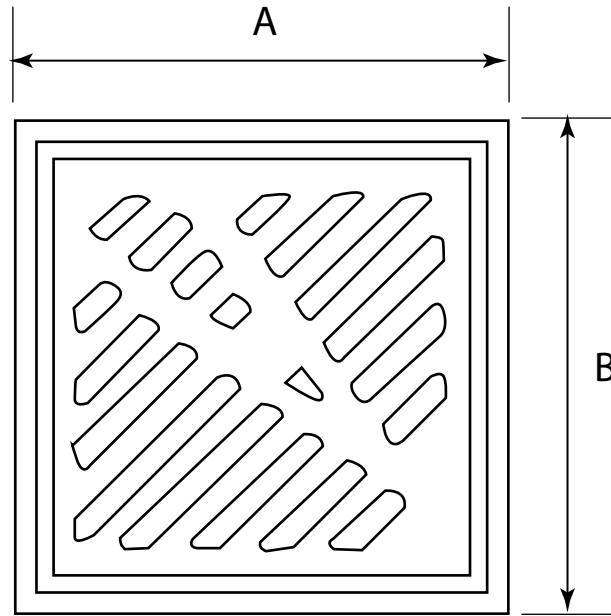

# MDS-179- Yer Süzgeçleri (Sifonlu)

## Teknik Özellikler

Kod	DN	E	F	A
MDS-179	70	100	160	200
MDS-180	100	100	160	200