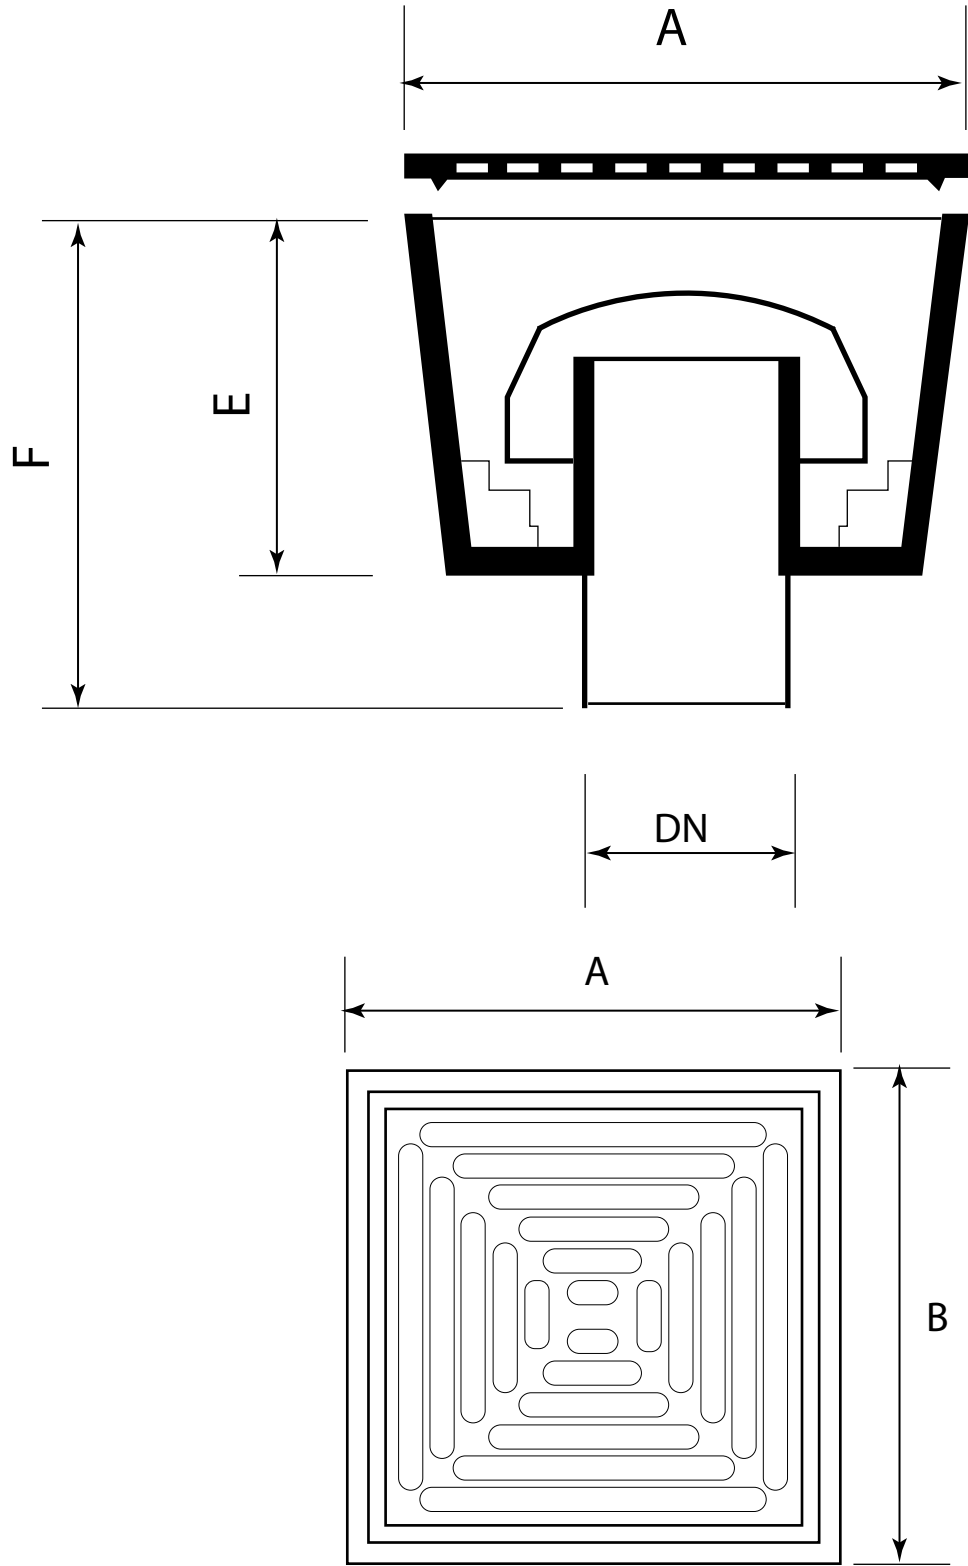

MDS-181- Yer Süzgeçleri (Sifonlu)

Teknik Özellikler

Kod	DN	E	F	A
MDS-181	70	65	95	150
MDS-182	100	65	95	150