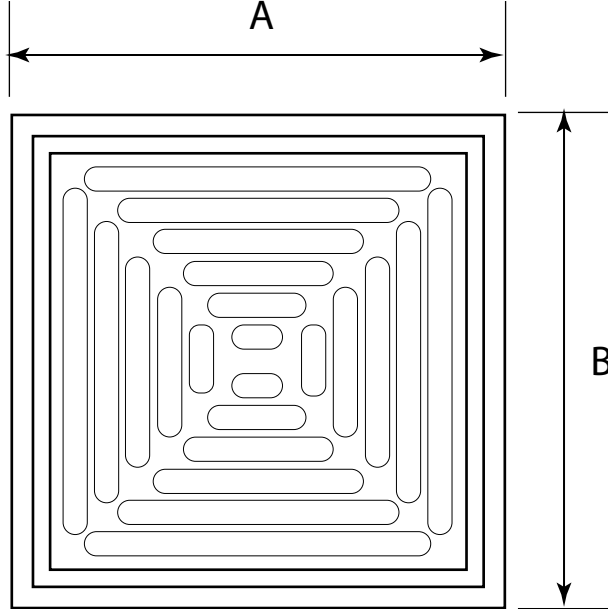

# MDS-183- Yer Süzgeçleri (Sifonlu)

## Teknik Özellikler

Kod	DN	E	F	A
MDS-183	70	65	95	150
MDS-184	100	65	95	150