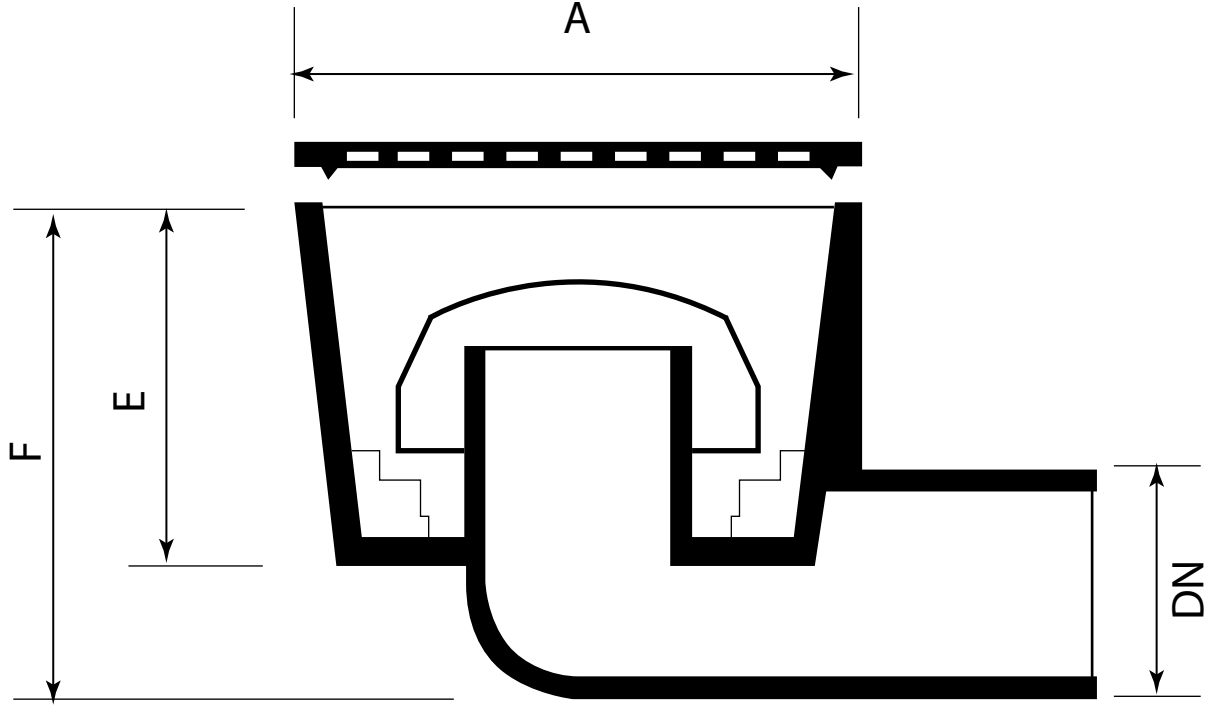

# MDS-183- Yer Süzgeçleri (Sifonlu)

## Teknik Özellikler

Kod	DN	E	F	A
MDS-183	70	65	95	150
MDS-184	100	65	95	150