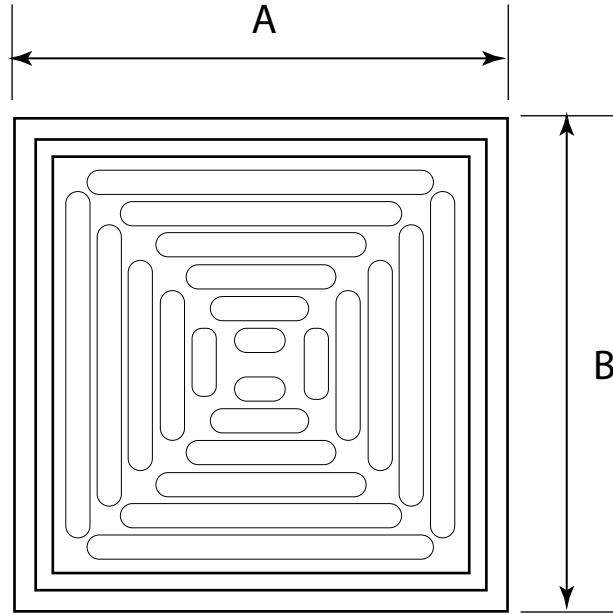

MDS-188 - Yer Süzgeçleri (Sifonlu)

Teknik Özellikler

Kod	DN	A	B	E	F	Hmin	Hmax
MDS-188	70	200	200	90	55	10	50
MDS-189	100	200	200	90	55	10	50