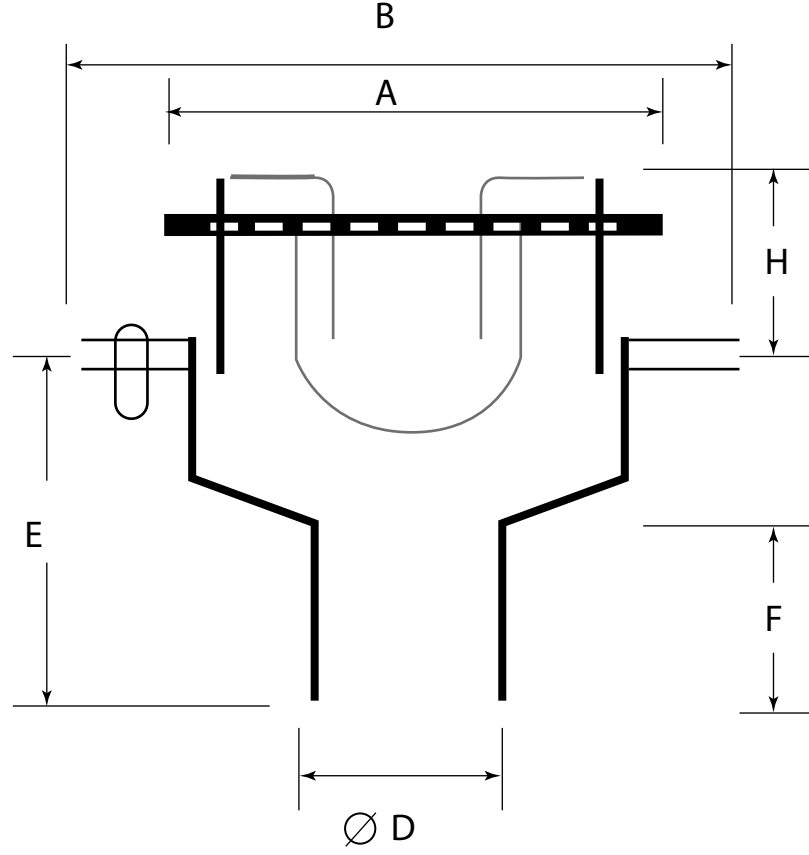

MDS-188 - Yer Süzgeçleri (Sifonlu)

Teknik Özellikler

Kod	DN	A	B	E	F	Hmin	Hmax
MDS-188	70	200	200	90	55	10	50
MDS-189	100	200	200	90	55	10	50