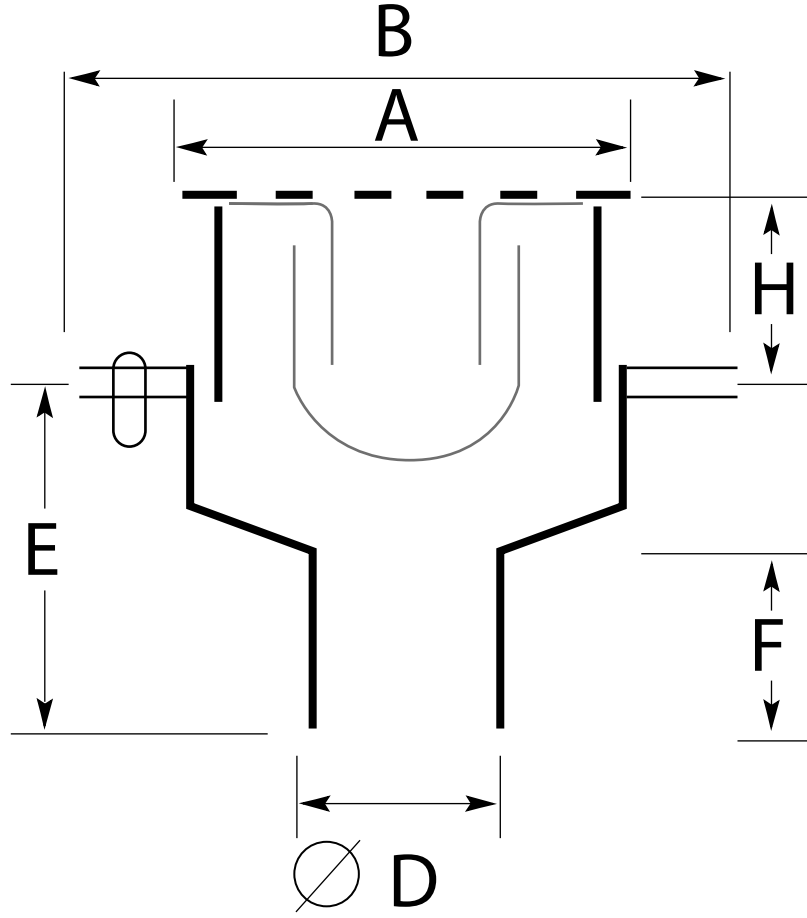

MDS-190 - Yer Süzgeçleri (Sifonlu)

Teknik Özellikler

Kod	DN	A	B	E	F	Hmin	Hmax
MDS-190	50	100	160	90	55	10	50
MDS-191	70	100	160	90	55	10	50
MDS-192	100	100	160	90	55	10	50