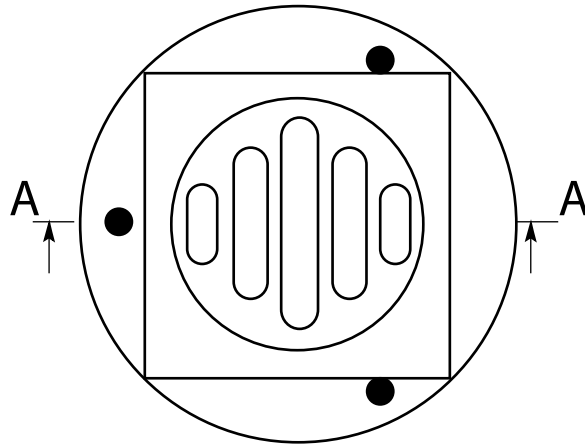

MDS-190 - Yer Süzgeçleri (Sifonlu)

Teknik Özellikler

Kod	DN	A	B	E	F	Hmin	Hmax
MDS-190	50	100	160	90	55	10	50
MDS-191	70	100	160	90	55	10	50
MDS-192	100	100	160	90	55	10	50