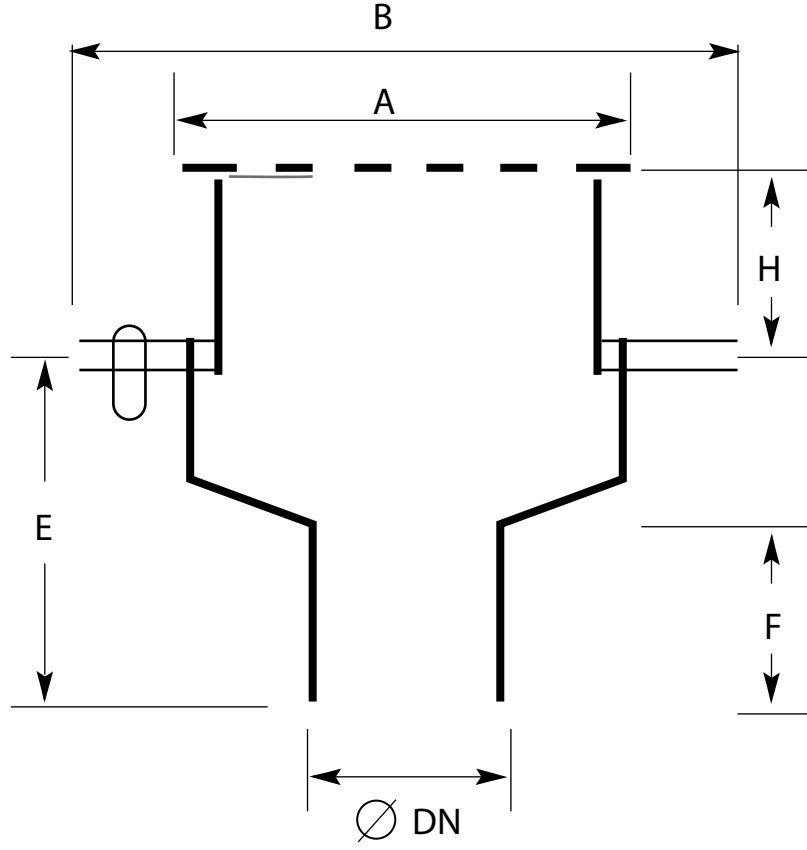

# MDS-193 - Yer Süzgeçleri (Clean Out)

## Teknik Özellikler

Kod	DN	A	B	H	F
MDS-193	50	100	160	60	85
MDS-194	70	100	160	60	85
MDS-195	100	100	160	60	85