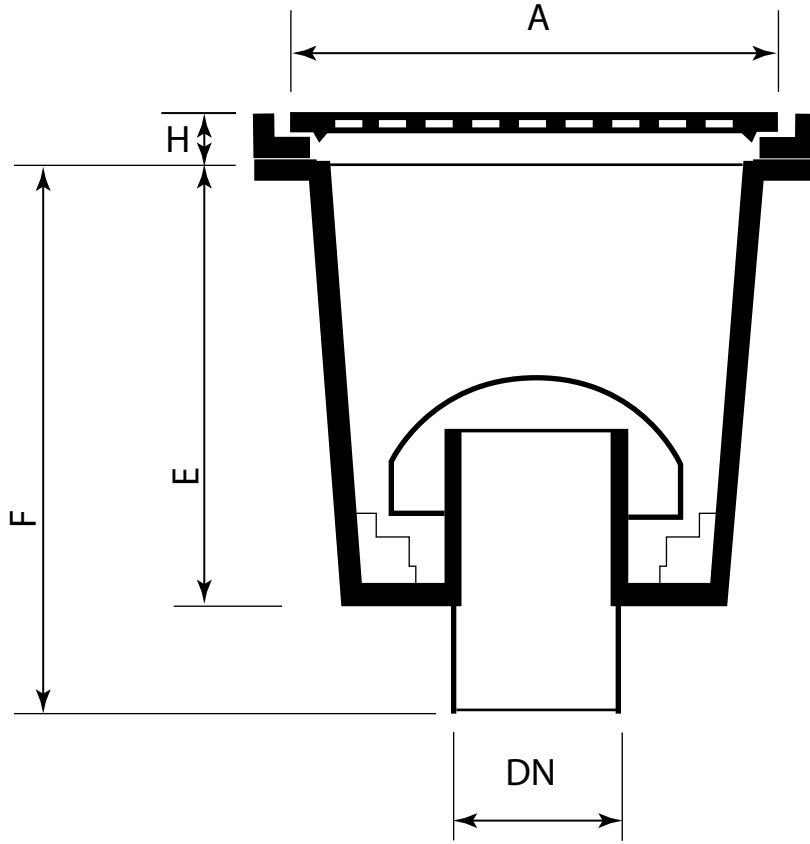

MDS-196 - Yer Süzgeçleri (Sifonlu)

Teknik Özellikler

Kod	DN	E	F	A	B
MDS-196	70	220	310	300	330
MDS-197	100	220	310	300	330