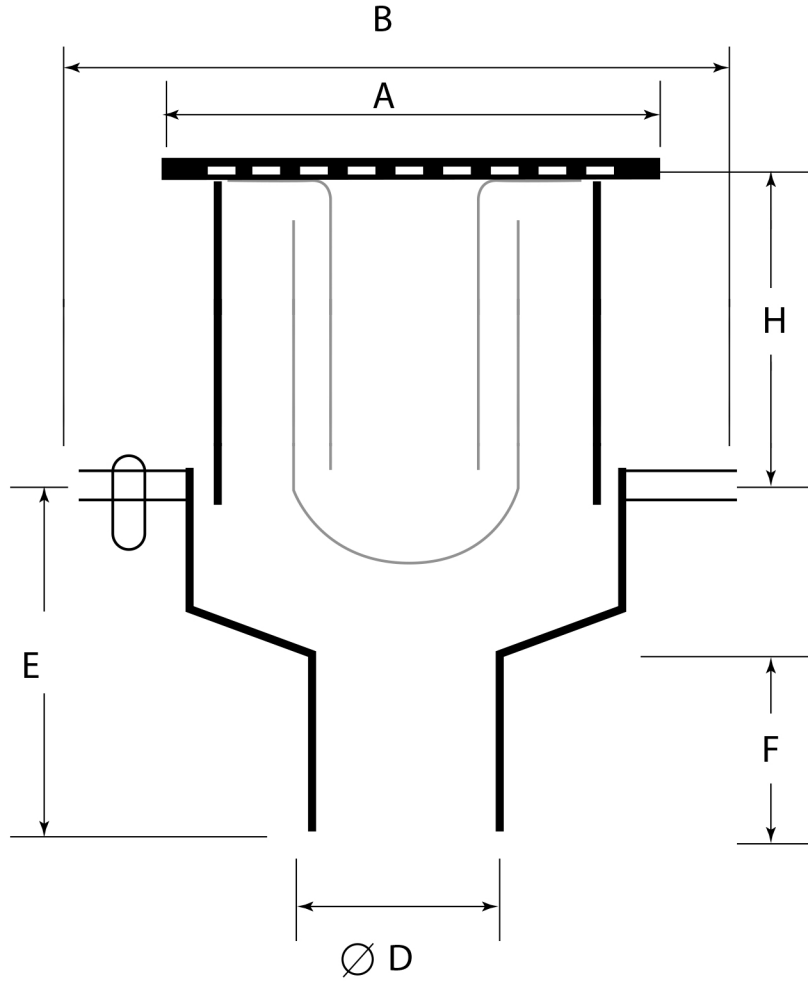

MDS- 220 - Yer Süzgeçleri (Sifonlu)

Teknik Özellikler

Kod	DN	A	B	E	F	Hmin	Hmax
MDS-220	50	100	160	90	55	5	21
MDS-221	70	100	160	90	55	5	21
MDS-222	100	100	160	90	55	5	21