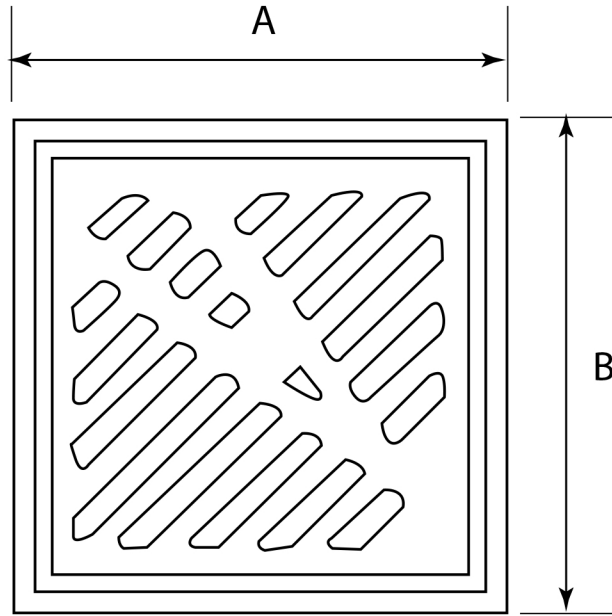

MDS- 220 - Yer Süzgeçleri (Sifonlu)

Teknik Özellikler

Kod	DN	A	B	E	F	Hmin	Hmax
MDS-220	50	100	160	90	55	5	21
MDS-221	70	100	160	90	55	5	21
MDS-222	100	100	160	90	55	5	21