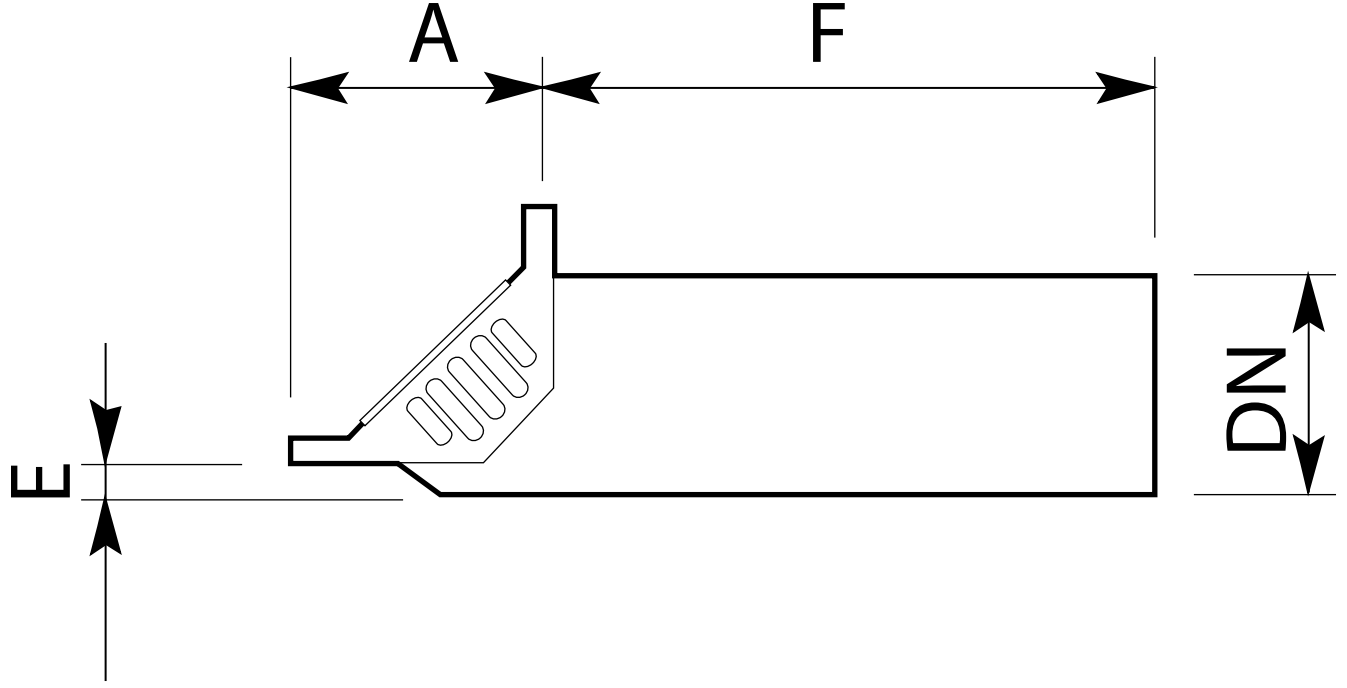

# MDS-127- Parapet Süzgeci

## Teknik Özellikler

Kod	DN	A	B	F	E
MDS-127	70	130	195	300	15
MDS-128	100	130	195	300	15
MDS-129	150	150	295	300	75