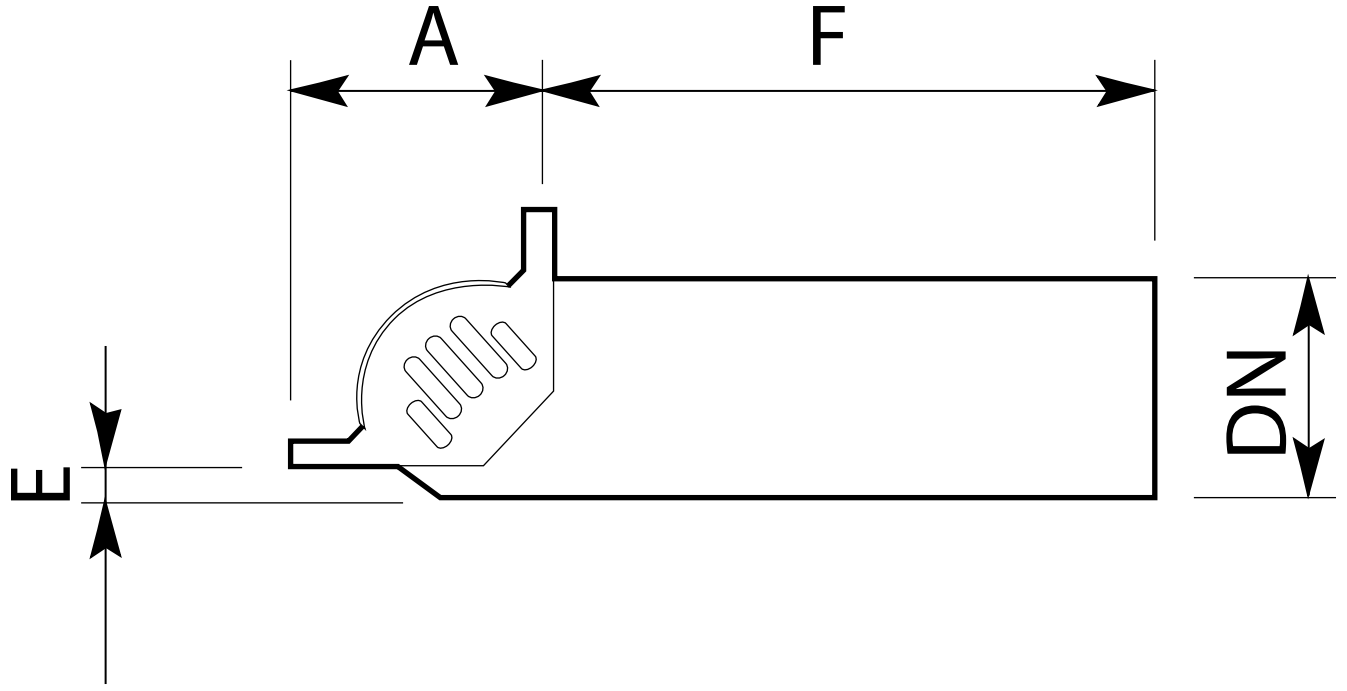

# MDS-130- Parapet Süzgeci

## Teknik Özellikler

Kod	DN	A	B	F	E
MDS-130	70	140	200	300	15
MDS-131	100	140	200	300	15
MDS-132	150	150	230	300	75