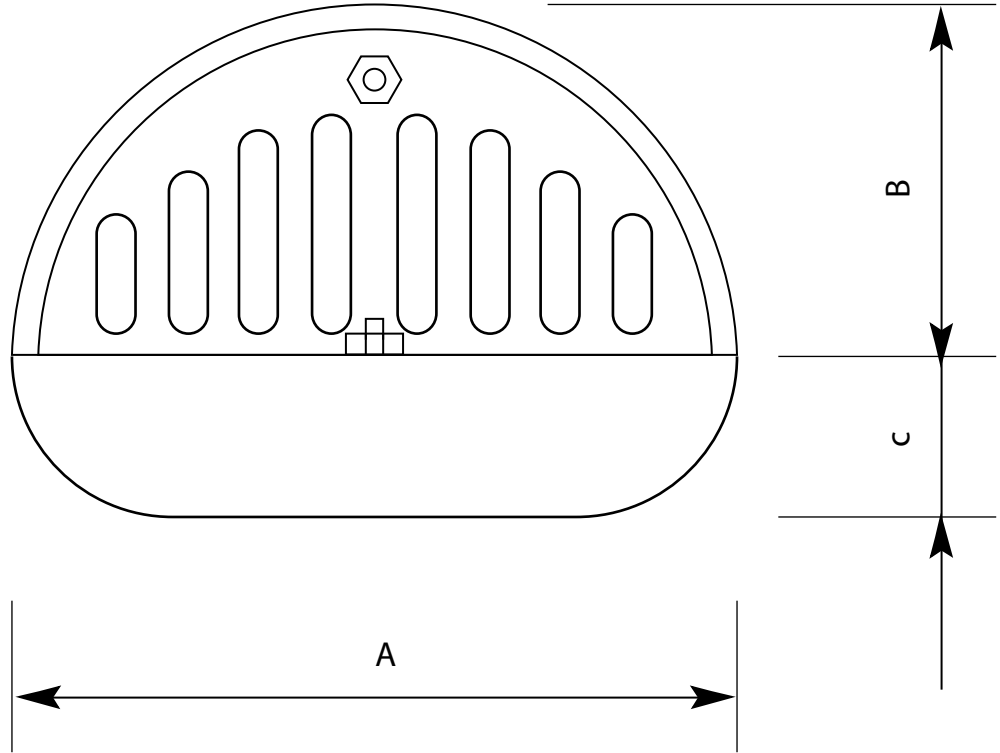

MDS-133 - Yatay Çıkışlı Yer Süzgeci

Teknik Özellikler

Kod	DN	E	F	A	B	KG
MDS-133	70	40	200	105	190	6
MDS-134		100	40	200	105	190