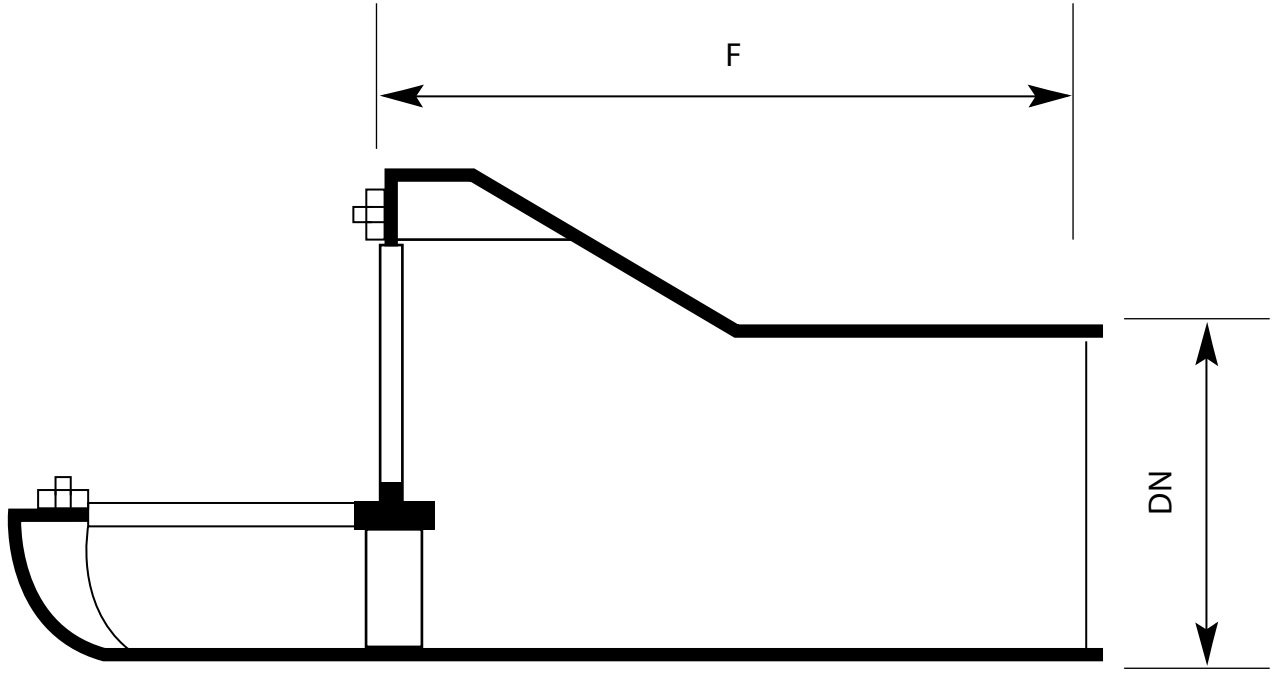

MDS-133 - Yatay Çıkışlı Yer Süzgeci

Teknik Özellikler

Kod	DN	E	F	A	B	KG
MDS-133	70	40	200	105	190	6
MDS-134		100	40	200	105	190