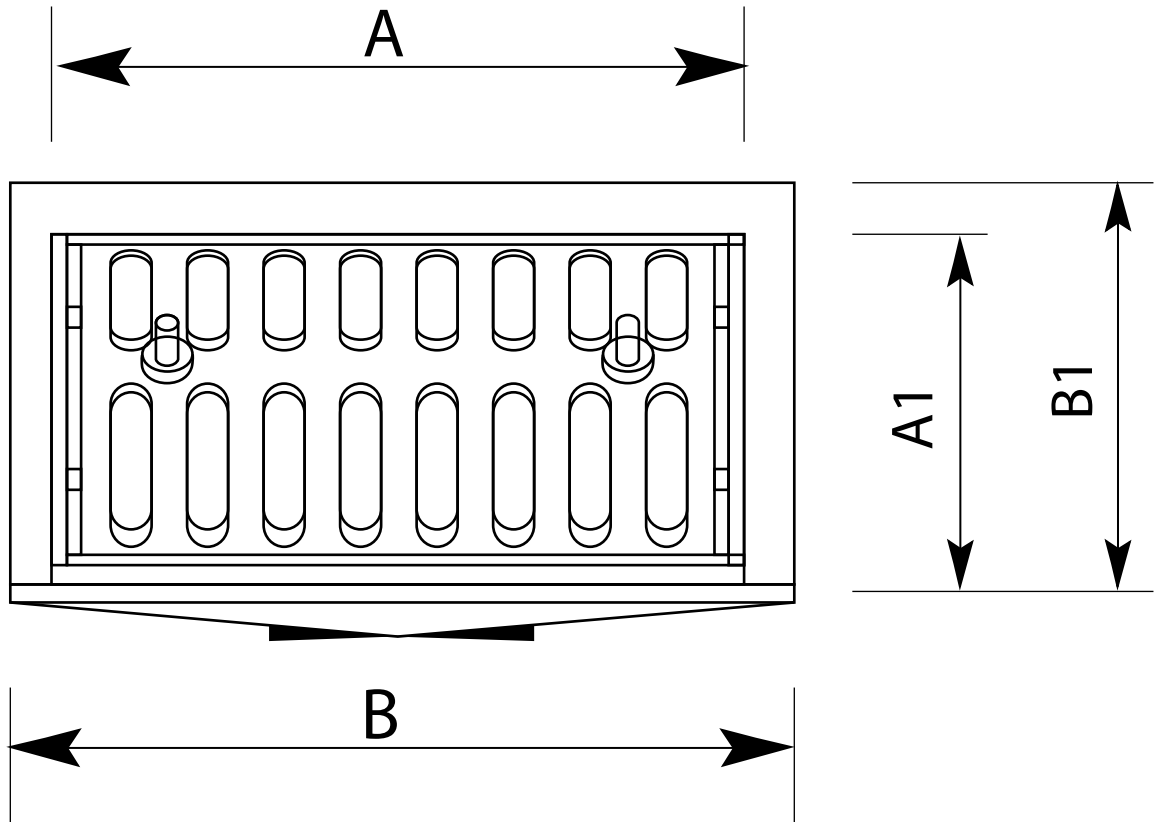

# MDS-212 - Parapet Süzgeci

## Teknik Özellikler

Kod	DN	H	E	F	X	A1	B1	A	B	KG
MDS-212	100	80	20	230	120	140	155	250	305	11