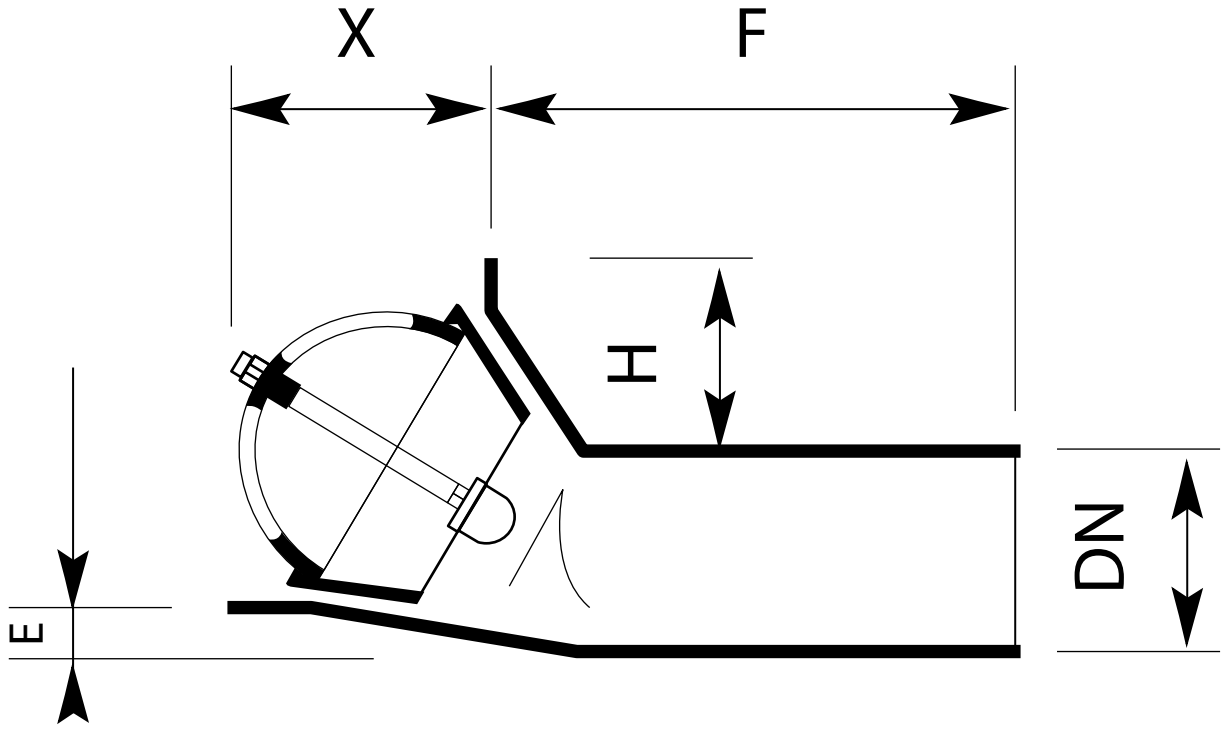

# MDS-212 - Parapet Süzgeci

## Teknik Özellikler

Kod	DN	H	E	F	X	A1	B1	A	B	KG
MDS-212	100	80	20	230	120	140	155	250	305	11